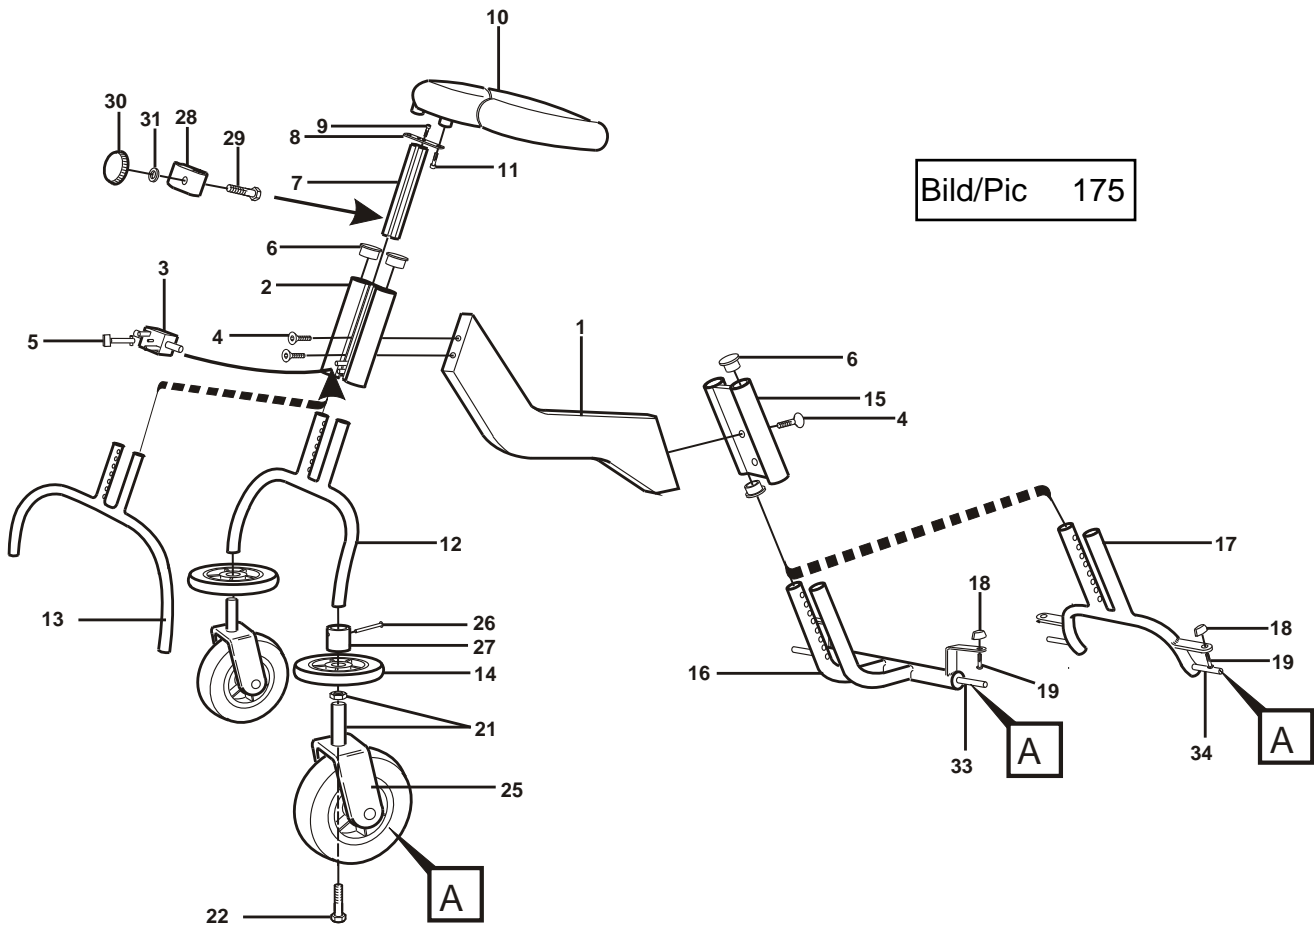

Hopla
Sprängskiss/Reservdelar
Exploded view/ Spareparts

Bild/Pic 175