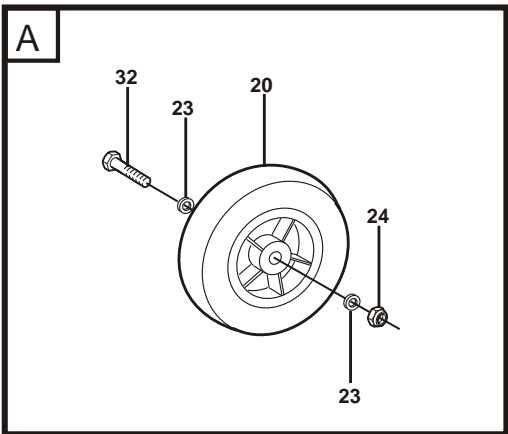

Hopla
Sprängskiss/Reservdelar
Exploded view/ Spareparts