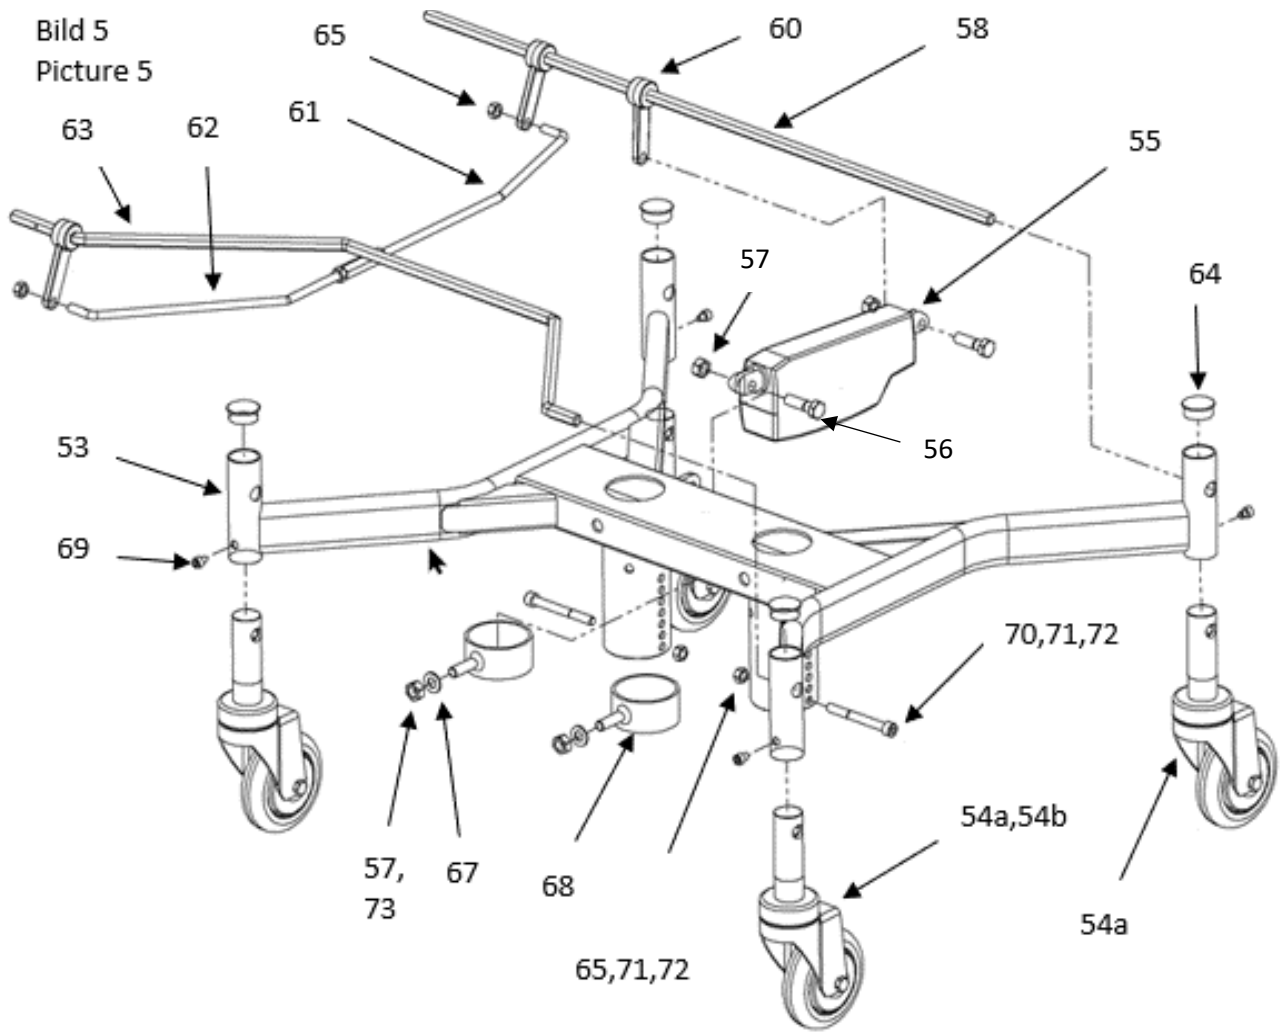

Partlist/Exploded view

Pos.	Art.nr / part.nr	Benämning	Description	Antal. Quantity
		Bild 5	Picture 5	
53.	SW-00046	Chassi EXL	Under carriage EXL	1st / 1p
54a.	724005-2100-S	Hjul 100mm centralbroms.	Wheel 100mm central brake.	2st / 2p
54b.	724005-2000-S	Hjul 100mm med gaffel.	Wheel 100mm with castor.	2st / 2p
55.	7LA12 1-40	Ställdon Concens slag 40mm.	Actuator for brake.	1st / 1p
56.	7M6M-10x38 spec	Skruv M10x38 special JEA.	Screw M10x38 special.	3st / 3p
57.	7KL-10	Låsmutter M10	Nut M10	3st / 3p
58.	SW-00049	Sexkantstång bak EXL	Hex. rod back EXL	1st / 1p
59.	7SCHALHBEL	Bromsarm 4-hjulsbroms.65mm	Brake arm 4 wheel brake 65mm	2st / 2p
60.	7---"--- -EVM-B	Bromsarm böjd för 4 hjulsbroms.	Brake arm arched.	1st / 1p
61.	SW-00051	Bromslänk bak.	Brake rod, back.	1st / 1p
62.	SW-00052	Bromslänk främre.	Brake rod, front.	1st / 1p
63.	SW-00048	Sexkantstång, vinklad.	Hex. rod angled.	1st / 1p
64.	7SFL-32	Plastplugg.	Plastic cover.	4st / 4p
65.	7KL-8	Låsmutter M8.	Nut M8.	5st / 5p
66.	7KL-10	Låsmutter M10	Nut M10	3st / 3p
67.	7BRB-10,5x20	Planbricka 10,5x20x2	Washer 10,5x20x2	2st / 2p
68.	649101-1000	Låsrör aluminium elställdon.	Locking tube, actuator	2st / 2p
69.	7MC6S-6x10	Skruv M6x10 insex.	Screw M6x10, allen.	4st / 4p
70.	7MC6S--8x85	Sexkantskruv M8x85	Hexagon scerw M8x85	2st / 2p
71.	7PRB-20x9x3	Plastbricka 20x9x3	Plastic washer 20x9x3	8st / 8p
72.	7KH13-8	Mutter kåpa M8	Nut cover M8	6st / 6p
73.	7KH13-10	Mutterkåpa M10	Nut cover M10	2st / 2p