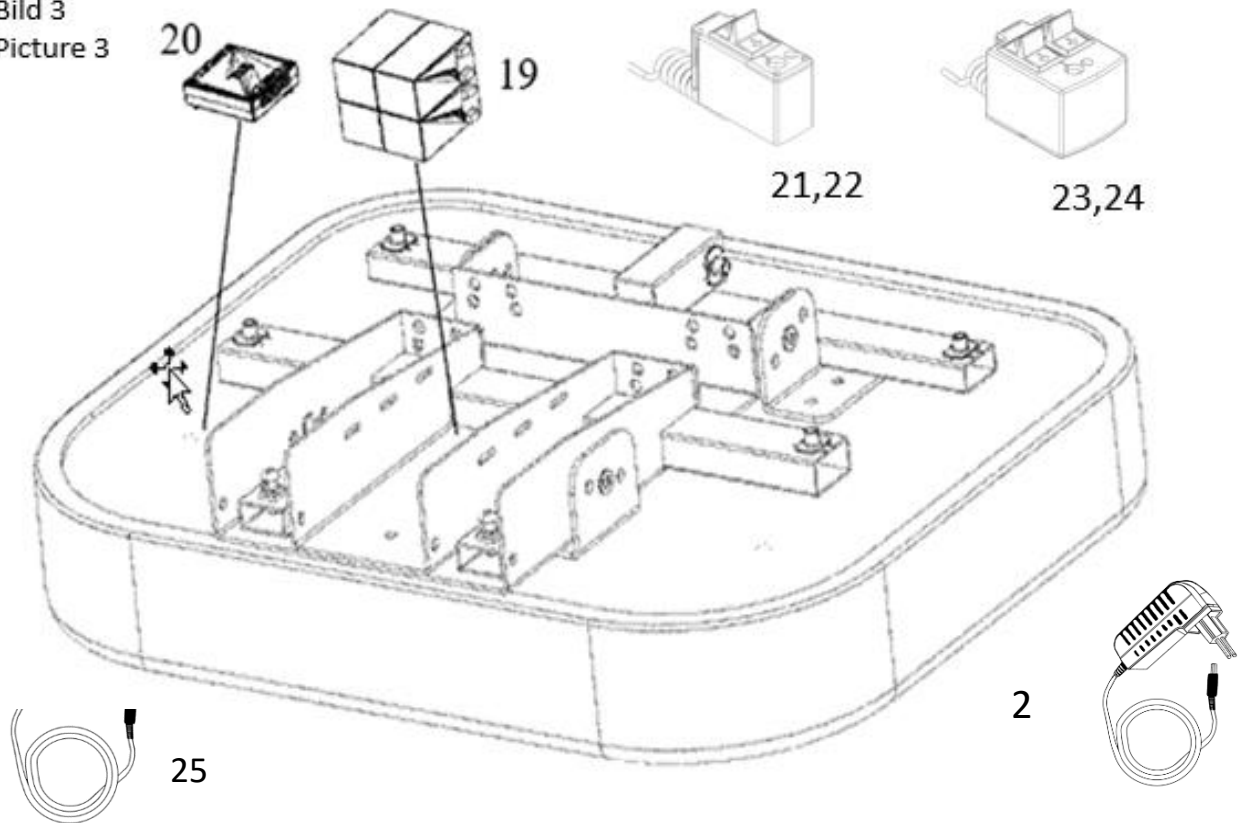

Bild 3
Picture 3

Pos.	Art.nr / part.nr	Benämning	Description	Antal. Quantity
		Bild 3	Picture 3	
19.	7-2FG20291	Batteri 24V 2,9Ah	Battery 24V 2,9Ah	2st / 2p
20.	249101-2445	Elektronikbox 24 3-funk. EXL	Electronic box 24V 3func. EXL	1st / 1p
21.	24101-2451	Manöverdosa 1 funk+ ladd.	Control box 1function/charger	*
22.	24101-2450	Manöverdosa 1 funk. utan ladd.	Controlbox 1function	*
23.	249103-2451	Manöverdosa 2 funk. med ladd.	Control box 2function/charger	*
24.	249103-2450	Manöverdosa 2 funk.utan ladd.	Controlbox 2function	*
25.	249101-2442	Kabel elektronik till ställdon	Cable electronics to actuator	2st / 2p
26.	7LADDARE 1,0	Laddare Soneil 24V 1Ah	Charger Soneil 24V 1Ah	1st / 1p
*=	Valda elfunktioner styr valet.		Selected electrical functions control the selection