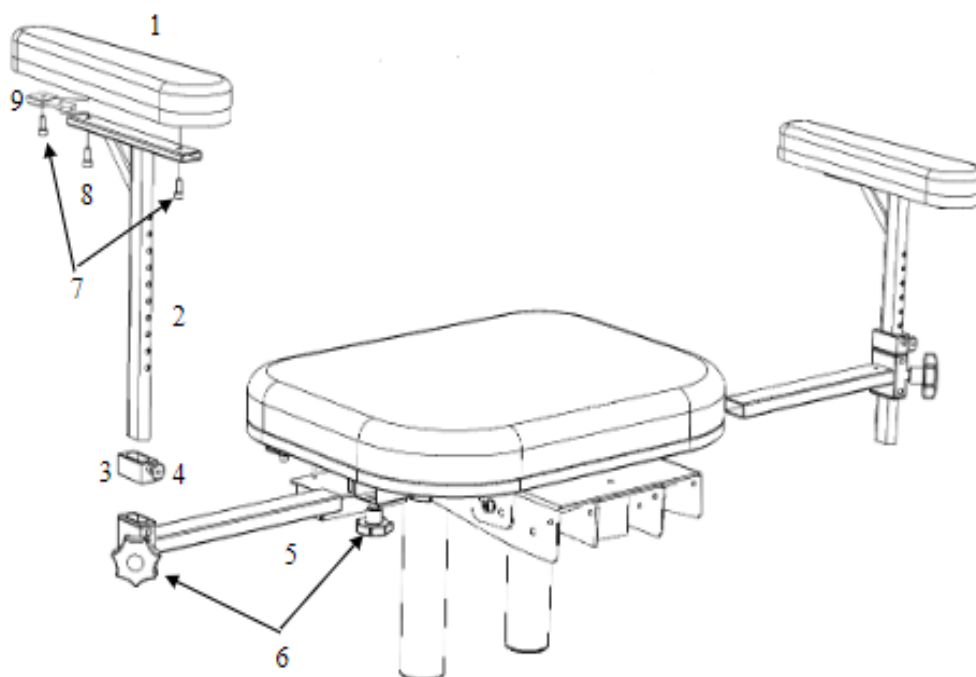

EXL

Sprängskiss / Exploded view

Bild 1
Picture 1

Pos.	Art.nr / part.nr	Benämning	Description	Antal. Quantity
		Bild 1	Picture 1	
1.	624011-4004	Armstödsplatta Mjuk EXL	Armrest pad soft EXL	2st / 2p
2.	400111.	Armstöd höjdjustering HD	armrest hight adjuster HD	2st / 2p
3.	300969.	Säkerhetsstopp höjdjust. Armst.	Secure stop armrest hight	2st / 2p
4.	710001-3400	Snäpplås med hatt, kort	Armrest hight secure stop	2st / 2p
5.	SW-00044	Breddjustering HD	Width adjuster HD	2st / 2p
6.	7S-RATT-8x16	Skruvratt	Star wheel	4st / 4p
7.	7MC6S-6x20	Skruv MC6S 6x20	Screw MC6S 6x20	4st / 4p
8.	7MC6S-6x25	Skruv MC6S 6x25	Screw MC6S 6x25	2st / 2p
9.	SW-020102	Armstödsförstärning m. Vippfäste	Armrest reinforcment	2st / 2p

Partlist/Exploded view

Bild 2
Picture 2

Pos.	Art.nr / part.nr	Benämning	Description	Antal. Quantity
		Bild 2	Picture 2	
10.a	249101-8010	Ställdon 24V slag 250mm	Actuator 24V storke 250mm	2st / 2p
10.b	249102-8010	Ställdon 24V slag 180mm	Actuator 24V storke 180mm	2st / 2p
11.	7M6S-8x19	Skruv special till ställdon	Screw M8x19 special, actuator	8st / 8p
12.	7BRB-8,4x16	Planbricka 8,4x16x1,5	Washer 8,4x16x1,5	8st / 8p
13.	629101-3050	Sittkryss EXL	Seatcross EXL	1st / 1p
14.	7K6S-8x30	Kullrig skruv M8x30 svart	Panhead screw M8x30 black	6st / 6p
15.	7FBB-8x15	Fjäderbricka 8,1x14,8x2 FZB	Spring washer 8,1x14,8x2FZB	6st / 6p
16.	7K6S-8x20-SK	Skruv MC6S 6x20 svart	Screw MC6S 6x20 black	4st / 4p
17.	7BRB-8,4x16 SK	Planbricka 8,4x16x1,5 svart	Washer 8,4x16x1,5 black	8st / 8p
18.	7LOCKING-M8L	Låsmutter M8 DIN985 FZB	Locking nut DIN 985 FZB	4st / 4p
19.	F6S-8x30	försänkt skruv M8x30 bakre fäste	Countersunk screw M8x30	1st / 1p
20.	SW-00038	Främre fäste sittkryss	Front bracket seatcross	1st / 1p
21.	SW-00043	Bakre fäste sittkryss	Rear bracket seatcross	1st / 1p
22.	7WN500-8x16	Låsspak M8x16	One hand lever M8x16	1st / 1p
23.	7-RATT-M8x20	Stjärnratt M8x20	Star wheel M8x20	2st / 2p
24.	7K6S-M8x16-SK	Kullrig skruv M8x16 svart	Panhead screw M8x16 black	2st / 2p