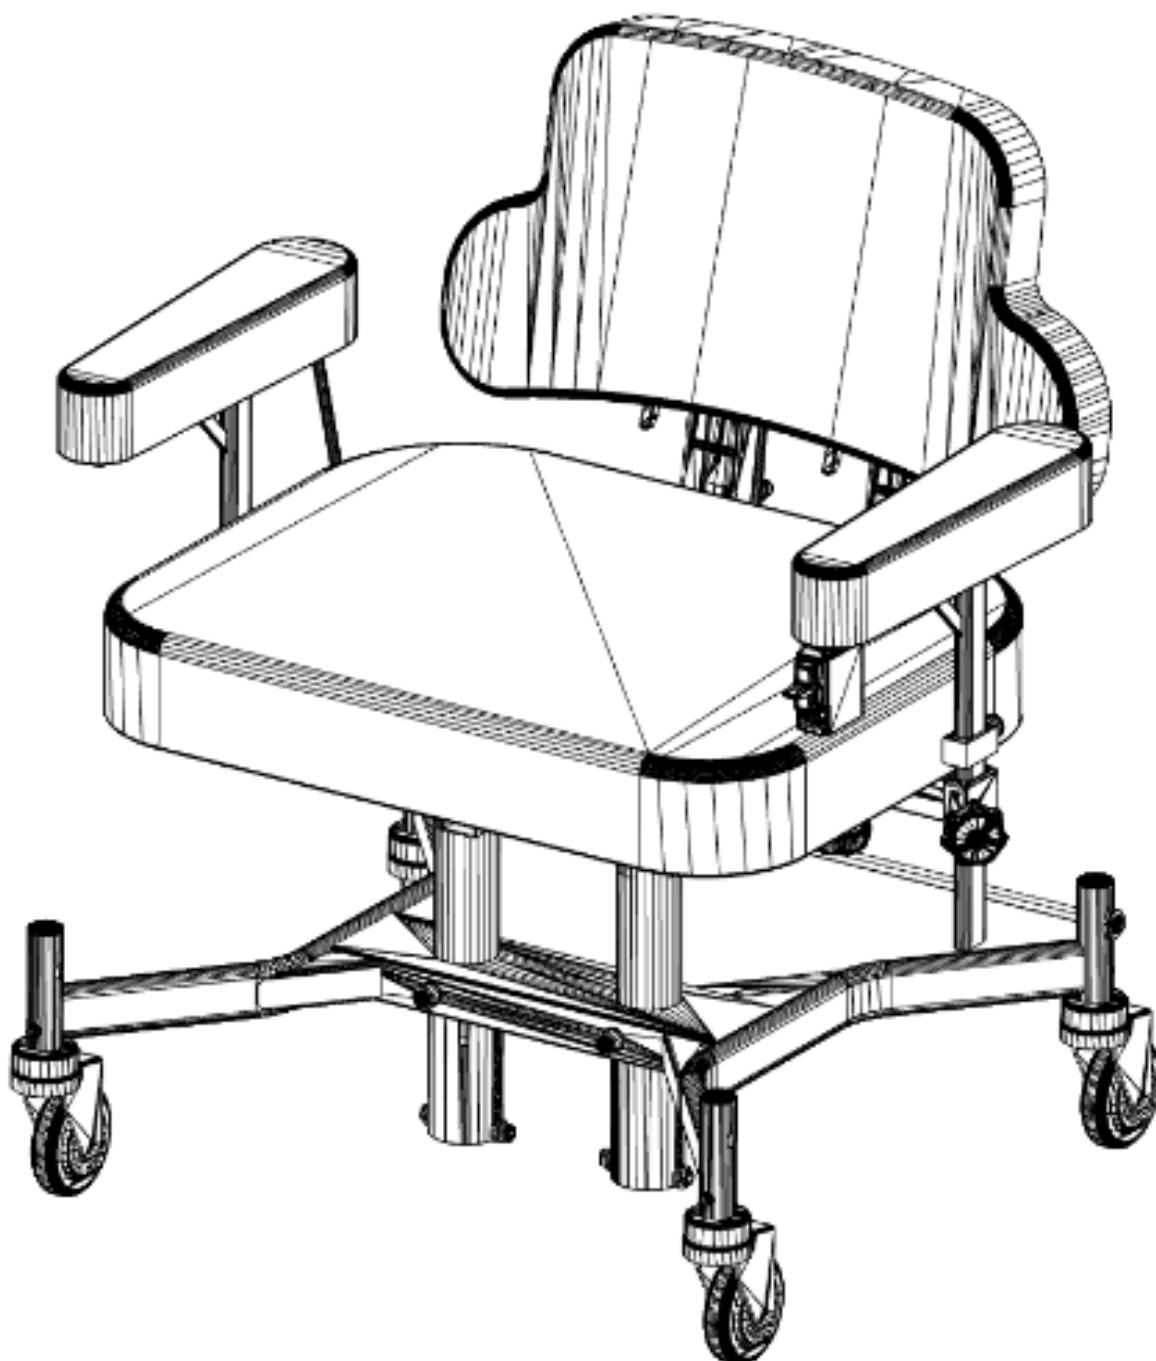

EXL

Sprängskiss / Exploded view

Bild 1
Picture 1

Pos.	Art.nr / part.nr	Benämning	Description	Antal. Quantity
		Bild 1	Picture 1	
1.	624011-4004	Armstödsplatta Mjuk EXL	Armrest pad soft EXL	2st / 2p
2.	400111.	Armstöd höjdjustering HD	armrest hight adjuster HD	2st / 2p
3.	300969.	Säkerhetsstopp höjdjust. Armst.	Secure stop armrest hight	2st / 2p
4.	710001-3400	Snäpplås med hatt, kort	Armrest hight secure stop	2st / 2p
5.	SW-00044	Breddjustering HD	Width adjuster HD	2st / 2p
6.	7S-RATT-8x16	Skruvratt	Star wheel	4st / 4p
7.	7MC6S-6x20	Skruv MC6S 6x20	Screw MC6S 6x20	4st / 4p
8.	7MC6S-6x25	Skruv MC6S 6x25	Screw MC6S 6x25	2st / 2p
9.	SW-020102	Armstödsförstärning m. Vippfäste	Armrest reinforcment	2st / 2p

Partlist/Exploded view

Bild 2
Picture 2

Pos.	Art.nr / part.nr	Benämning	Description	Antal. Quantity
		Bild 2	Picture 2	
10.a	249101-8010	Ställdon 24V slag 250mm	Actuator 24V storke 250mm	2st / 2p
10.b	249102-8010	Ställdon 24V slag 180mm	Actuator 24V storke 180mm	2st / 2p
11.	7M6S-8x19	Skruv special till ställdon	Screw M8x19 special, actuator	8st / 8p
12.	7BRB-8,4x16	Planbricka 8,4x16x1,5	Washer 8,4x16x1,5	8st / 8p
13.	629101-3050	Sittkryss EXL	Seatcross EXL	1st / 1p
14.	7K6S-8x30	Kullrig skruv M8x30 svart	Panhead screw M8x30 black	6st / 6p
15.	7FBB-8x15	Fjäderbricka 8,1x14,8x2 FZB	Spring washer 8,1x14,8x2FZB	6st / 6p
16.	7K6S-8x20-SK	Skruv MC6S 6x20 svart	Screw MC6S 6x20 black	4st / 4p
17.	7BRB-8,4x16 SK	Planbricka 8,4x16x1,5 svart	Washer 8,4x16x1,5 black	8st / 8p
18.	7LOCKING-M8L	Låsmutter M8 DIN985 FZB	Locking nut DIN 985 FZB	4st / 4p
19.	F6S-8x30	försänkt skruv M8x30 bakre fäste	Countersunk screw M8x30	1st / 1p
20.	SW-00038	Främre fäste sittkryss	Front bracket seatcross	1st / 1p
21.	SW-00043	Bakre fäste sittkryss	Rear bracket seatcross	1st / 1p
22.	7WN500-8x16	Låsspak M8x16	One hand lever M8x16	1st / 1p
23.	7-RATT-M8x20	Stjärnratt M8x20	Star wheel M8x20	2st / 2p
24.	7K6S-M8x16-SK	Kullrig skruv M8x16 svart	Panhead screw M8x16 black	2st / 2p