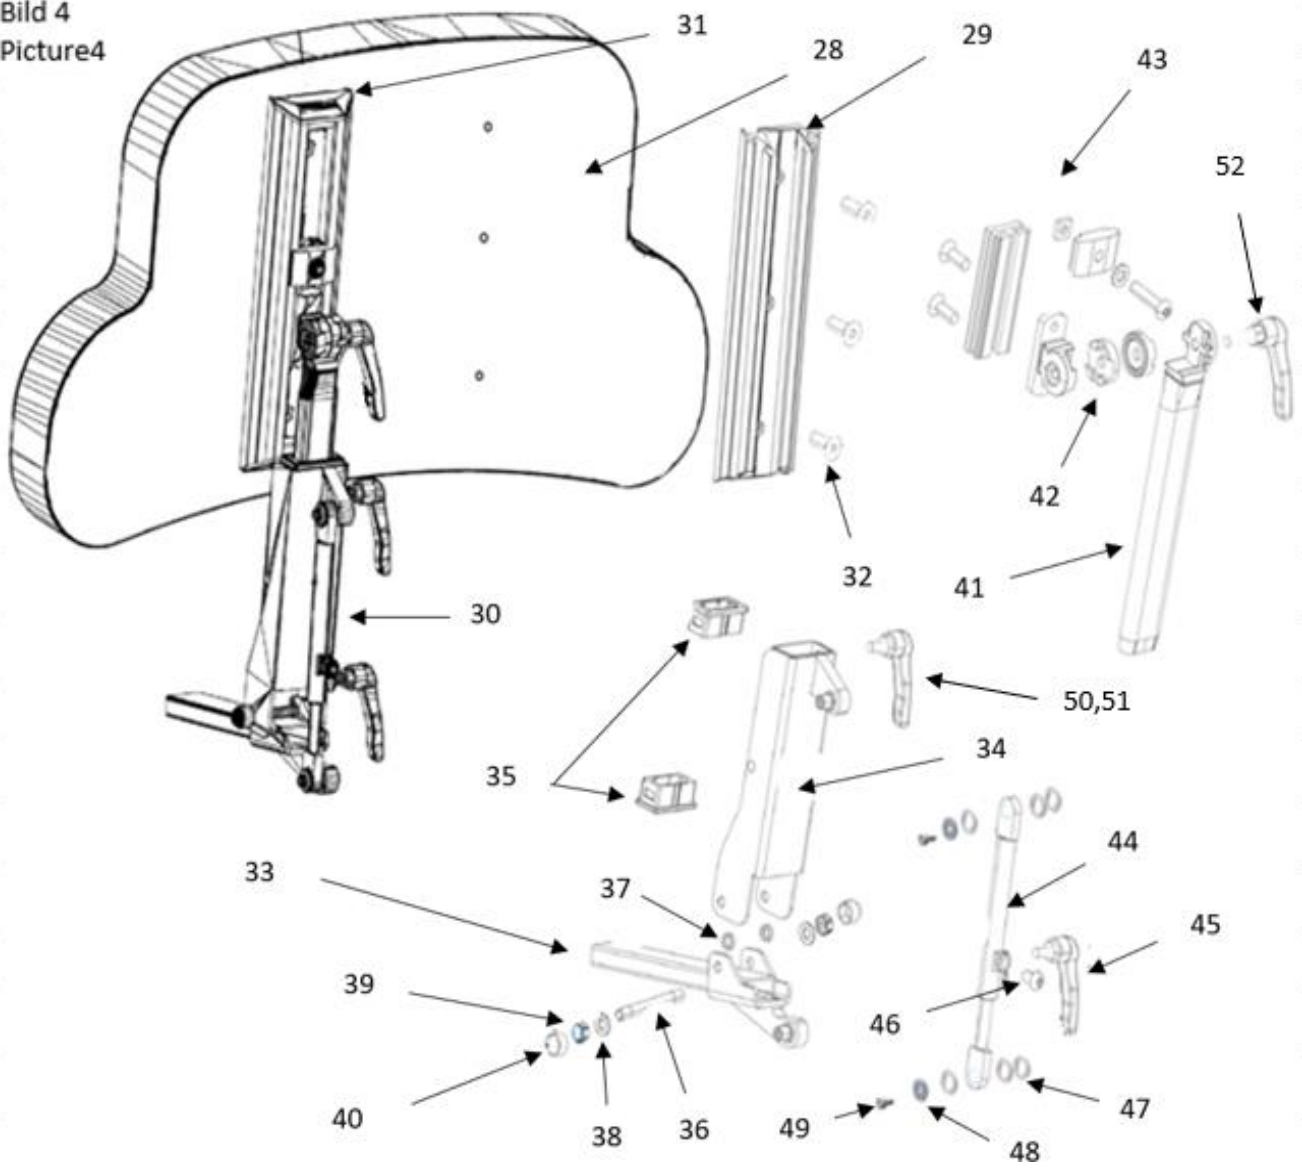

Bild 4
Picture4

Partlist/Exploded view

Pos.	Art.nr / part.nr	Benämning	Description	Antal. Quantity
		Bild 4	Picture 4	
28a.	634133-6010	Ryggstomme EXL 55x35 sv.Atlant.	Backrest EXL 55x35 black Atl.	1st / 1p
21b.	634233-6010	Ryggstomme EXL 65x35 sv.Atlant.	Backrest EXL 65x35 black Atl.	1st / 1p
29.	227001-6000	Ryggprofil ABC hög rygg 280mm.	Backrest profile L0280mm	*2st / 2p
30.	227001-6000	Multirygg manuell inställning.	Multi backrest manual.	*2st / 2p
31.	SW-01502	Plastavslutning ryggprofil.	Plastic cover backrest profile.	*4st / 4p
32.	7F6S-16x20	Skruv MF6S-6x20 FZB	Screw MF6S-6x20 FZB	*6st / 6p
33.	SW-01985	Ryggstolpe nedre del.	Backrest pole, lower part.	*2st / 2p
34.	SW-020269	Ryggstolpe övre del.	Backrest pole, upper part.	*2st / 2p
35.	324101-4400	Plastplugg multirygg.	Plastick plug Multibackrest.	*4st / 4p
36.	SW-01999	Pinnbult M8 Multirygg.	Pin bolt M8 Multibackrest.	*2st / 2p
37.	7DIST-05-8-12-3	Distans	Distance	*4st / 4p
38.	7BRB-8,4x16 SK	Planbricka 8,4x16x1,5 svart.	Washer 8,4x16x1,5 black	*4st / 4p
39.	7LOCKING-M8L	Låsmutter M8 DIN 985 FZB	Nut M8 nylock.	*4st / 4p
40.	7KH-13-8	Mutterskydd M8.	Nut cover M8.	*4st / 4p
41.	SW02034	Ryggstolpe Multirygg	Backrest pole Multibackrest.	*2st / 2p
42.	624001-9000	Kugglås.	Cogg wheel lock.	*4st / 4p
43.	274001-6006	Profilinfästning förmonterad.	Profil attachment.	*2st / 2p
44.	229001-6008	Ryggvinkling stång manuell.	Backrest adjuster manual.	*2st / 2p
45.	7WN500-8x16	Låsspak WN 500 M8x16.	One hanl lever WN 500 M8x16.	*2st / 2p
46.	7K6S-8x12	Kullrig skruv M8x12 svart.	Screw K6S M8x12 black	*2st / 2p
47.	7PLASTB-10,5x18	Plastbricka 10,5x18x1,0	Plastic washer 10,5x18x1,0	*12st / 12p
48.	7BRB-5,3x10	Bricka 5,3x10x1,0 FZB	Washer 5,3x10x1,0 FZB	*4st / 4p
49.	7MC6S-5x10 LOCK	Skruv M5x10 FZB med gänglim.	Screw M5x10 FZB Locktite.	*4st / 4p
50.	7WN500-8x20	Låsspak WN 500 M8x20	One hand lever WN500 M8x20	*2st / 2p
51.	7S-RATT-M8x20	Stjärnratt M8x20 diameter 60	Star Wheel M8x20 diameter 60	*2st / 2p
52.	7LS-M8xR63x32	Låsspak M8 R63 32	One hand lever M8 R63 32	*2st / 2p
		* = Antal för komplett rygg med två stolpar.		Quantity for complete backrest.
		**= Ryggstommen levereras med aluprofiler monterade. Bacrest complete with aluprofile.