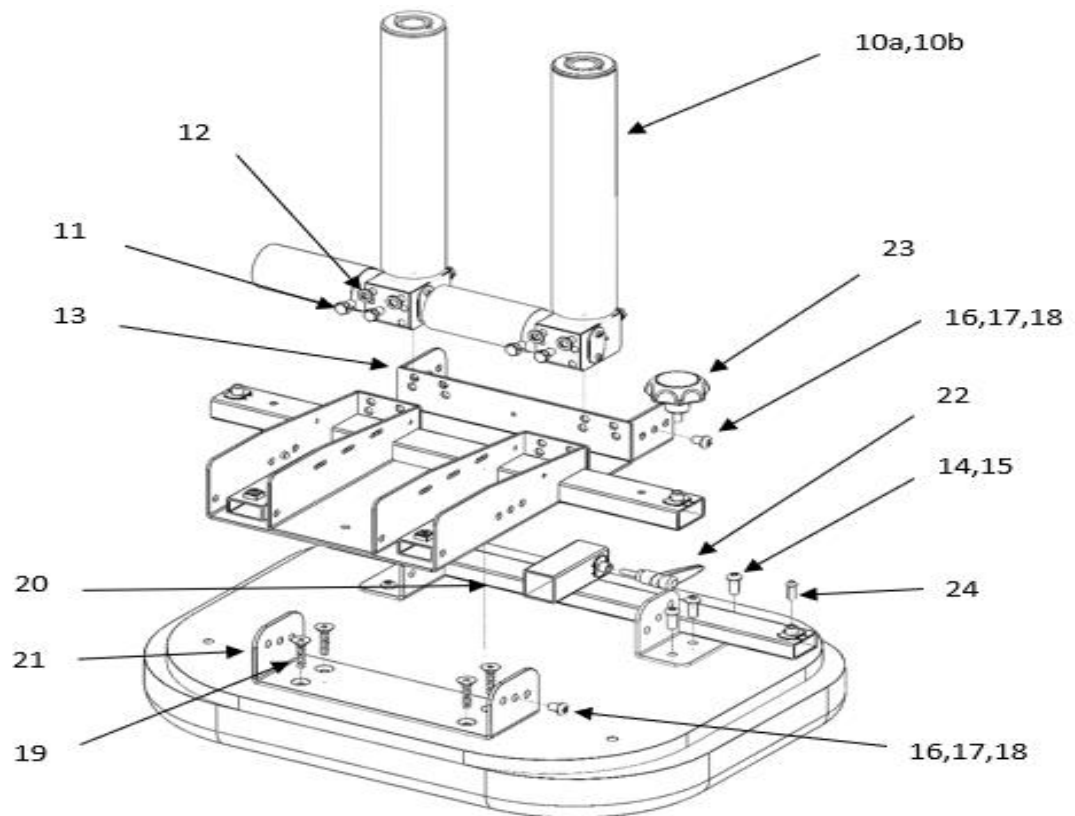

EXL

Sprängskiss / Exploded view

Bild 1
Picture 1

Pos.	Art.nr / part.nr	Benämning	Description	Antal. Quantity
		Bild 1	Picture 1	
1.	624011-4004	Armstödsplatta Mjuk EXL	Armrest pad soft EXL	2st / 2p
2.	400111.	Armstöd höjdjustering HD	armrest hight adjuster HD	2st / 2p
3.	300969.	Säkerhetsstopp höjdjust. Armst.	Secure stop armrest hight	2st / 2p
4.	710001-3400	Snäpplås med hatt, kort	Armrest hight secure stop	2st / 2p
5.	SW-00044	Breddjustering HD	Width adjuster HD	2st / 2p
6.	7S-RATT-8x16	Skruvratt	Star wheel	4st / 4p
7.	7MC6S-6x20	Skruv MC6S 6x20	Screw MC6S 6x20	4st / 4p
8.	7MC6S-6x25	Skruv MC6S 6x25	Screw MC6S 6x25	2st / 2p
9.	SW-020102	Armstödsförstärning m. Vippfäste	Armrest reinforcment	2st / 2p

Partlist/Exploded view

Bild 2
Picture 2

Pos.	Art.nr / part.nr	Benämning	Description	Antal. Quantity
		Bild 2	Picture 2	
10.a	249101-8010	Ställdon 24V slag 250mm	Actuator 24V storke 250mm	2st / 2p
10.b	249102-8010	Ställdon 24V slag 180mm	Actuator 24V storke 180mm	2st / 2p
11.	7M6S-8x19	Skruv special till ställdon	Screw M8x19 special, actuator	8st / 8p
12.	7BRB-8,4x16	Planbricka 8,4x16x1,5	Washer 8,4x16x1,5	8st / 8p
13.	629101-3050	Sittkryss EXL	Seatcross EXL	1st / 1p
14.	7K6S-8x30	Kullrig skruv M8x30 svart	Panhead screw M8x30 black	6st / 6p
15.	7FBB-8x15	Fjäderbricka 8,1x14,8x2 FZB	Spring washer 8,1x14,8x2FZB	6st / 6p
16.	7K6S-8x20-SK	Skruv MC6S 6x20 svart	Screw MC6S 6x20 black	4st / 4p
17.	7BRB-8,4x16 SK	Planbricka 8,4x16x1,5 svart	Washer 8,4x16x1,5 black	8st / 8p
18.	7LOCKING-M8L	Låsmutter M8 DIN985 FZB	Locking nut DIN 985 FZB	4st / 4p
19.	F6S-8x30	försänkt skruv M8x30 bakre fäste	Countersunk screw M8x30	1st / 1p
20.	SW-00038	Främre fäste sittkryss	Front bracket seatcross	1st / 1p
21.	SW-00043	Bakre fäste sittkryss	Rear bracket seatcross	1st / 1p
22.	7WN500-8x16	Låsspak M8x16	One hand lever M8x16	1st / 1p
23.	7-RATT-M8x20	Stjärnratt M8x20	Star wheel M8x20	2st / 2p
24.	7K6S-M8x16-SK	Kullrig skruv M8x16 svart	Panhead screw M8x16 black	2st / 2p