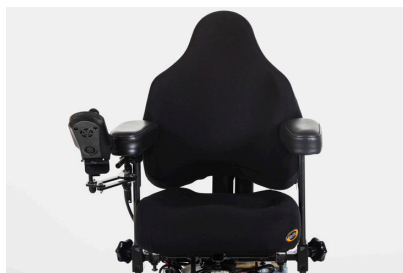

Miniflex Junior SitRite

Miniflex Junior SitRite är en eldriven barnrullstol för inomhusbruk framtagen för att ge god rörelsefrihet. Den är liten och kompakt med elektrisk sitslyft vilket gör att den smidigt kommer nära intill bord och arbetsytor, där det går lätt att anpassa höjden. Sitsen är designad för att ge extra stöd och komfort. Den stabila sittpositionen skapar förutsättningar för ökad uthållighet i sittande och optimerar möjligheten att röra armar och huvud.

Typ av funktionsnedsättning

lätt måttlig omfattande

inne ute barn vuxen

SITTSYSTEM

SitRite

SitRites fördelar finns dolda under ytan i sitsen, i de två skummaterialen som har olika densitet. Den undre hårdare skumdelen hjälper till att hålla bäckenet i en god position medan den övre mjukare skumdelen åstadkommer en tryckfördelning, genom att vara tjockare under sittbenen än under låren. SitRite är ett utmärkt exempel på hur formgivning och densitet samspekar för att skapa bättre balans, upprättning av ryggraden och kontroll över handrörelserna. Allt för bästa komfort och stabilitet.

SitRites rygg har en ergonomisk form som stödjer en stor del av bålen utan att hindra armarnas rörelsefrihet. Trycket fördelas över en stor yta och bålen får stöd även i sidled vilket ger god komfort, ökad stabilitet och minskad trötthet vid nedsatt sittfunktion. När bålen är stabil förbättras även kontrollen av händernas och huvudets rörelse.

Sitthöjd justeras med hjälp av el och finns i hög respektive låg variant. Båda är uppstaplade efter varandra i den tekniska faktan i ordningen "hög, låg".

CHASSI

Miniflex

Marknadens minsta stolchassi för inomhusanvändning är inte större än på en traditionell arbetsstol. Den lättmanövrerade och kompakta konstruktionen gör att det går smidigt att komma nära bord eller arbetsytor. Chassit är framhjulsdrevet med en ledad bakaxel vilket gör att de bakre hjulparen alltid håller kontakt med golvet.