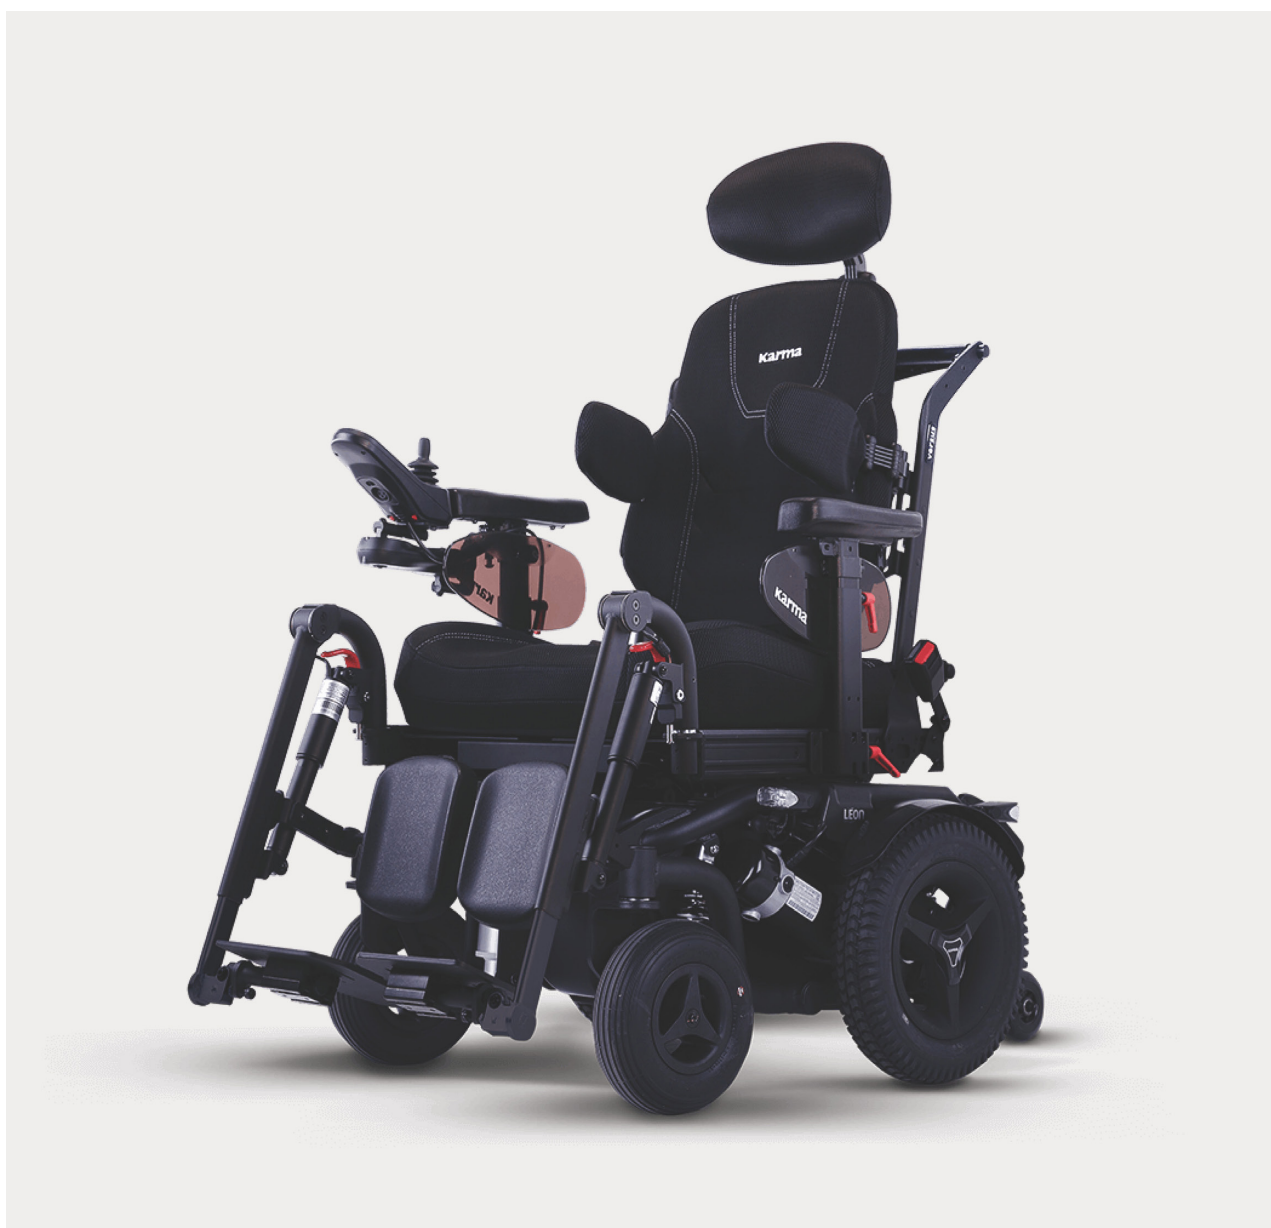

# Leon R Versus

Leon R Versus er vår nye bakhjulsdrevne elektriske rullestol fra Karma som er utstyrt med en ny type justerbart setesystem. Det fleksible Versus-setesystemet gjør det mulig å justere setebredden på den samme stolen mellom 34 og 52 cm, samt setedybden mellom 20 og 52,5 cm. Leon R Versus kan tilpasses etter ønske, fra manuelle funksjoner til helelektrisk. Utstyrt med store hjul, alle med fjæring, fungerer den utmerket utendørs. Med 45 graders tilt, godkjent for bruk i bil, og et bredt utvalg av tilbehør, er dette en komplett stol.

Type funksjonsnedsettelse

lett  moderat  alvorlig

inne  ute  barn  voksen

Sittehøyde (til setets underkant)	460-755 mm
Setebredde	340-665 mm
Sittedybde	150-550 mm
Setevinkling	+3°- +48°
Rygg høyde	525-625 mm
Ryggvinkling	+1°- +47°
Understell, bredde	600 mm
Understell, lengde	1060 mm
Svingradius understell	950 mm
Totalbredde	620-825 mm
Totallengde	1200 mm
Hjulstørrelse foran / midt på / bak	9"/-/14"
Bakkeklaring	60 cm
Stigningskapasitet	50 mm
Vekt	182 kg
Brukervekt, maks.	136 kg
Hastighet	6/12 km/h
Batteritid kjørelengde	22/44 km
Bakkestigning	12°