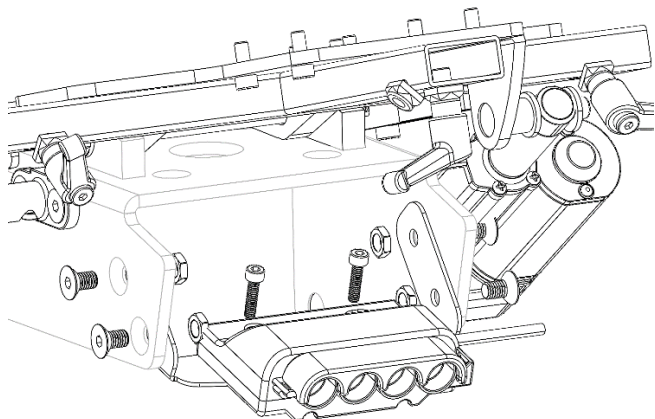

Monteringsanvisning
Fordelingsboks
Sigma

Montering av fordelingsboks TJB5

Fordelingsboks TJB5 montert med feste.

Festet monteres med forsenkede sekskantskruer M8*20 og låsemuttere, fordelingsboksen hektes i festet og skrues fast med sekskantskrue M5*16