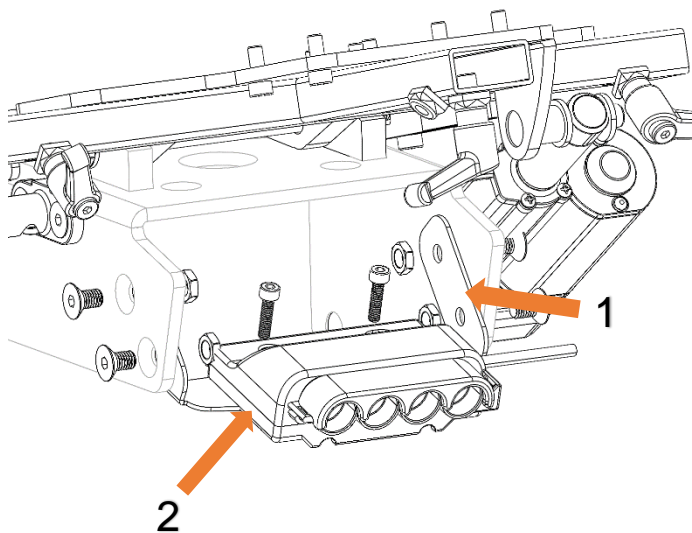

# Monteringsanvisning

Fordelingsboks TJB5

Sigma

# Montering av fordelingsboks

Monter festet **(1)** på setekrysset med forsenket M8\*12 og M8 låsemutter.

Monter MJB5-boksen **(2)** på festet med M5\*16 og muttere.

Se koblingskjema for tilkobling.