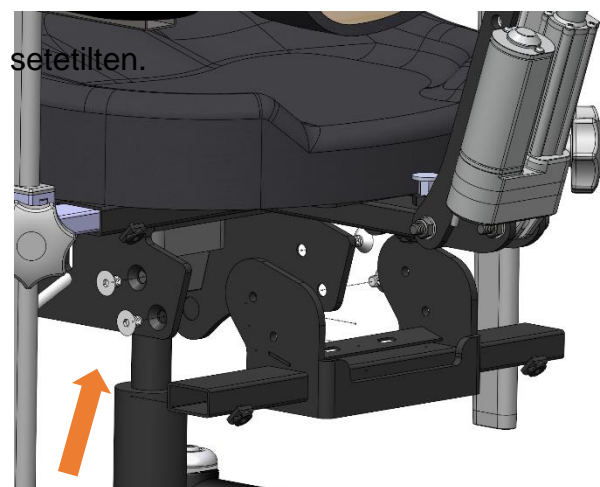

## Montering av armlenefeste

Feste av vinkelfaste armlener som ikke følger

Festet monteres i henhold til bildene med fire forsenkede M8\*16-skruer.