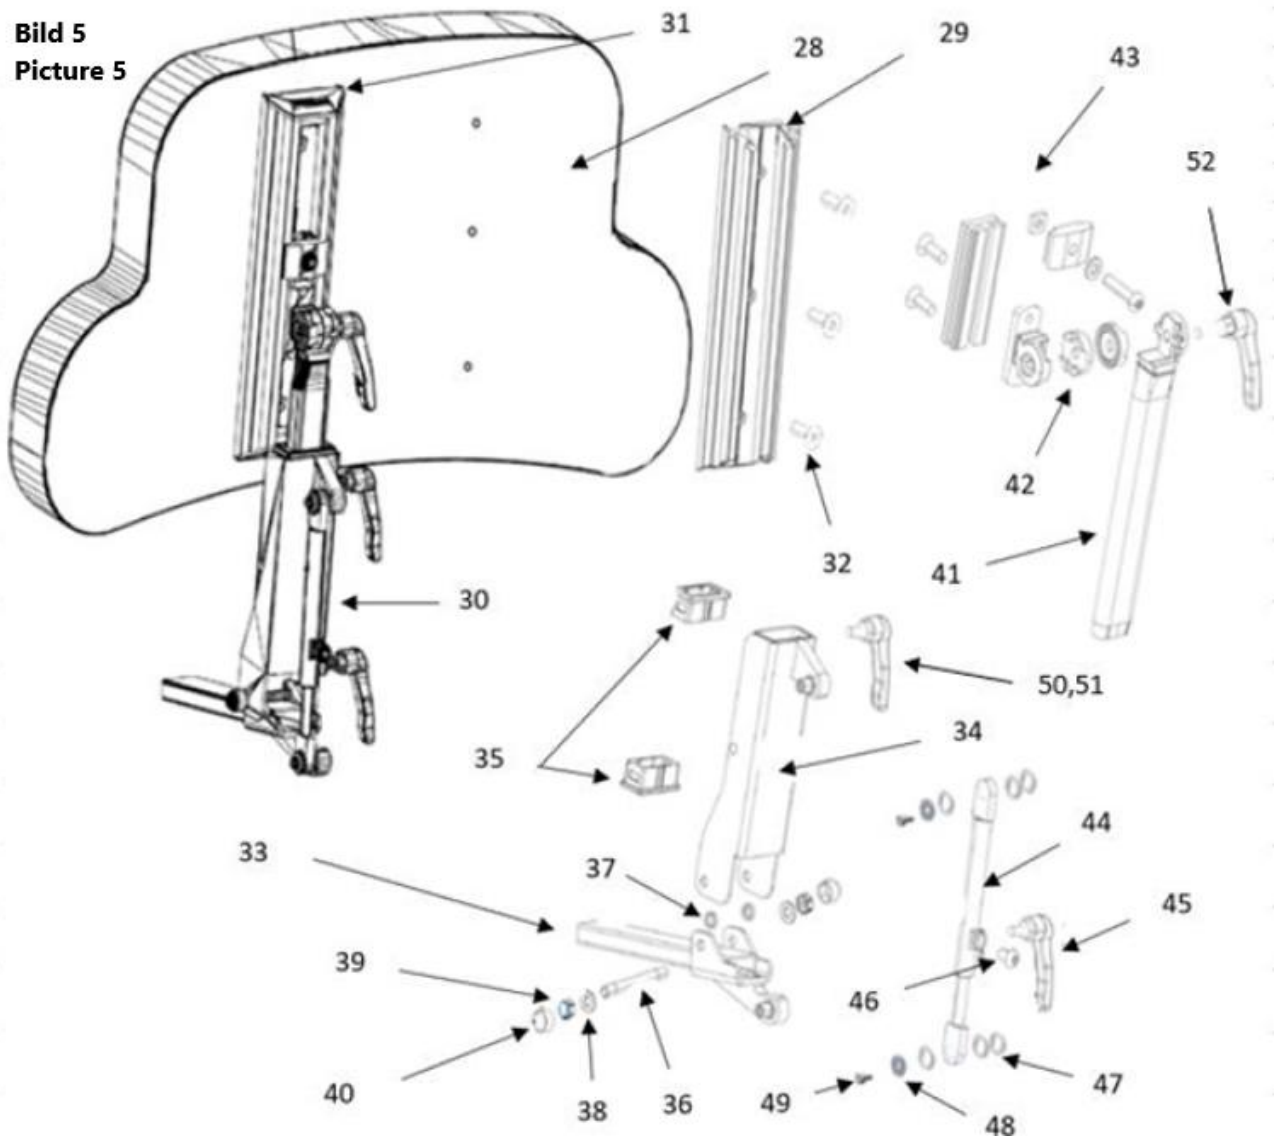

Bild 5
Picture 5

Pos.	Art.nr / part.nr	Benämning	Description	Antal. Quantity
		Bild 5	Picture 5	
28a.	634133-6010	Ryggstomme EXL 55x35 sv.Atlant.	Backrest EXL 55x35 black Atl.	1st / 1p
21b.	634233-6010	Ryggstomme EXL 65x35 sv.Atlant.	Backrest EXL 65x35 black Atl.	1st / 1p
29.	227001-6000	Ryggprofil ABC hög rygg 280mm.	Backrest profile L0280mm	*2st / 2p
30.	227001-6000	Multirygg manuell inställning.	Multi backrest manual.	*2st / 2p
31.	SW-01502	Plastavslutning ryggprofil.	Plastic cover backrest profile.	*4st / 4p
32.	7F6S-16x20	Skruv MF6S-6x20 FZB	Screw MF6S-6x20 FZB	*6st / 6p
33.	SW-01985	Ryggstolpe nedre del.	Backrest pole, lower part.	*2st / 2p
34.	SW-020269	Ryggstolpe övre del.	Backrest pole, upper part.	*2st / 2p
35.	324101-4400	Plastplugg multirygg.	Plastic plug Multi backrest.	*4st / 4p
36.	SW-01999	Pinnbult M8 Multirygg.	Pin bolt M8 Multi backrest.	*2st / 2p
37.	7DIST-05-8-12-3	Distans	Distance	*4st / 4p
38.	7BRB-8,4x16 SK	Planbricka 8,4x16x1,5 svart.	Washer 8,4x16x1,5 black	*4st / 4p
39.	7LOCKING-M8L	Låsmutter M8 DIN 985 FZB	Nut M8 nylock.	*4st / 4p
40.	7KH-13-8	Mutterskydd M8.	Nut cover M8.	*4st / 4p
41.	SW02034	Ryggstolpe Multirygg	Backrest pole Multi backrest.	*2st / 2p
42.	624001-9000	Kugglås.	Cogg wheel lock.	*4st / 4p
43.	274001-6006	Profilinfästning förmonterad.	Profile attachment.	*2st / 2p
44.	229001-6008	Ryggvinkling stång manuell.	Backrest adjuster manual.	*2st / 2p
45.	7WN500-8x16	Låsspak WN 500 M8x16.	One hand lever WN 500 M8x16.	*2st / 2p
46.	7K6S-8x12	Kullrig skruv M8x12 svart.	Screw K6S M8x12 black	*2st / 2p
47.	7PLASTB-10,5x18	Plastbricka 10,5x18x1,0	Plastic washer 10,5x18x1,0	*12st / 12p
48.	7BRB-5,3x10	Bricka 5,3x10x1,0 FZB	Washer 5,3x10x1,0 FZB	*4st / 4p
49.	7MC6S-5x10 LOCK	Skruv M5x10 FZB med gänglim.	Screw M5x10 FZB Locktite.	*4st / 4p
50.	7WN500-8x20	Låsspak WN 500 M8x20	One hand lever WN500 M8x20	*2st / 2p
51.	7S-RATT-M8x20	Stjärnratt M8x20 diameter 60	Star Wheel M8x20 diameter 60	*2st / 2p
52.	7LS-M8xR63x32	Låsspak M8 R63 32	One hand lever M8 R63 32	*2st / 2p
* = Antal för komplett rygg med två stolpar. Quantity for complete backrest.				
**= Ryggstommen levereras med aluprofiler monterade. Backrest complete with aluprofile.