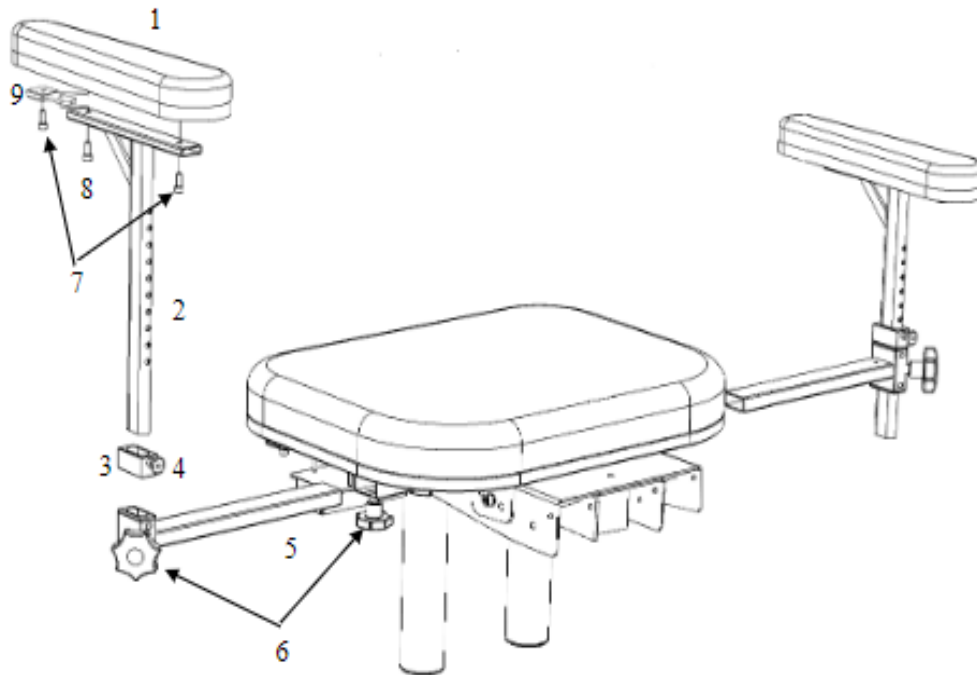

# EXL

Sprängskiss / Exploded view

Bild 1  
Picture 1

Pos.	Art.nr / part.nr	Benämning	Description	Antal. Quantity
		Bild 1	Picture 1	
1.	624011-4004	Armstödsplatta Miuk EXL	Armrest pad soft EXL	2st / 2p
2.	400111.	Armstöd höjdiustering HD	armrest hight adjuster HD	2st / 2p
3.	300969.	Säkerhetsstopp höjdjust. Armst.	Secure stop armrest hight	2st / 2p
4.	710001-3400	Snäpplås med hatt, kort	Armrest hight secure stop	2st / 2p
5.	SW-00044	Breddjustering HD	Width adjuster HD	2st / 2p
6.	7S-RATT-8x16	Skruvratt	Star wheel	4st / 4p
7.	7MC6S-6x20	Skruv MC6S 6x20	Screw MC6S 6x20	4st / 4p
8.	7MC6S-6x25	Skruv MC6S 6x25	Screw MC6S 6x25	2st / 2p
9.	SW-020102	Armstödsförstärkning . Vippfäste	Armrest reinforcment	2st / 2p

## EXL EL 24V

Bild 2  
Picture 2

Pos.	Art.nr / part.nr	Benämning	Description	Antal. Quantity
		Bild 2	Picture 2	
10.a	249101-8010	Ställdon 24V slag 250mm	Actuator 24V storke 250mm	2st / 2p
10.b	249102-8010	Ställdon 24V slag 180mm	Actuator 24V storke 180mm	2st / 2p
11.	7M6S-8x19	Skruv special till ställdon	Screw M8x19 special. actuator	8st / 8p
12.	7BRB-8,4x16	Planbricka 8,4x16x1,5	Washer 8,4x16x1,5	8st / 8p
13.	629101-3050	Sittkrvss EXL	Seatcross EXL	1st / 1p
14.	7K6S-8x30	Kullrig Skruv M8x30 svart	Panhead screw M8x30 black	6st / 6p
15.	7FBB-8x15	Fjäderbricka 8,1x14,8x2 FZB	Spring washer 8,1x14,8x2FZB	6st / 6p
16.	7K6S-8x20-SK	Skruv MC6S 6x20 svart	Screw MC6S 6x20 black	4st / 4p
17.	7BRB-8,4x16 SK	Planbricka 8,4x16x1,5 svart	Washer 8,4x16x1,5 black	8st / 8p
18.	7LOCKING-M8L	Låsmutter M8 DIN985 FZB	Locking nut DIN 985 FZB	4st / 4p
19.	F6S-8x30	försänkt skruv M8x30 bakre fäste	Countersunk screw M8x30	1st / 1p
20.	SW-00038	Främre fäste sittkrvss	Front bracket seat cross	1st / 1p
21.	SW-00043	Bakre fäste sittkrvss	Rear bracket seatcross	1st / 1p
22.	7WN500-8x16	Låsspak M8x16	One hand lever M8x16	1st / 1p
23.	7-RATT-M8x20	Stjärnratt M8x20	Star wheel M8x20	2st / 2p
24.	7K6S-M8x16-SK	Kullrig skruv M8x16 svart	Panhead screw M8x16 black	2st / 2p