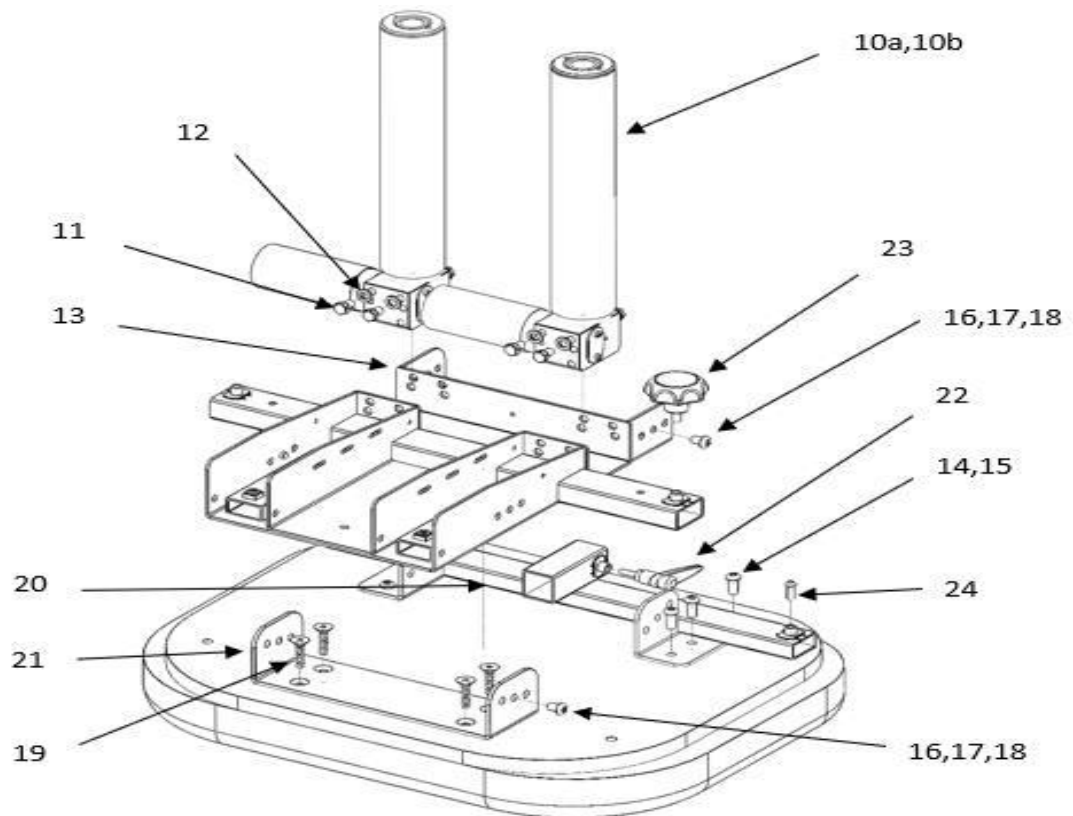

# EXL

Sprängskiss / Exploded view

Bild 1  
Picture 1

Pos.	Art.nr / part.nr	Benämning	Description	Antal. Quantity
		Bild 1	Picture 1	
1.	624011-4004	Armstödsplatta Miuk EXL	Armrest pad soft EXL	2st / 2p
2.	400111.	Armstöd höjdiustering HD	armrest hight adjuster HD	2st / 2p
3.	300969.	Säkerhetsstopp höjdjust. Armst.	Secure stop armrest hight	2st / 2p
4.	710001-3400	Snäpplås med hatt, kort	Armrest hight secure stop	2st / 2p
5.	SW-00044	Breddjustering HD	Width adjuster HD	2st / 2p
6.	7S-RATT-8x16	Skruvratt	Star wheel	4st / 4p
7.	7MC6S-6x20	Skruv MC6S 6x20	Screw MC6S 6x20	4st / 4p
8.	7MC6S-6x25	Skruv MC6S 6x25	Screw MC6S 6x25	2st / 2p
9.	SW-020102	Armstödsförstärkning . Vippfäste	Armrest reinforcment	2st / 2p

## EXL EL 24V

Bild 2  
Picture 2

Pos.	Art.nr / part.nr	Benämning	Description	Antal. Quantity
		Bild 2	Picture 2	
10.a	249101-8010	Ställdon 24V slag 250mm	Actuator 24V storke 250mm	2st / 2p
10.b	249102-8010	Ställdon 24V slag 180mm	Actuator 24V storke 180mm	2st / 2p
11.	7M6S-8x19	Skruv special till ställdon	Screw M8x19 special. actuator	8st / 8p
12.	7BRB-8,4x16	Planbricka 8,4x16x1,5	Washer 8,4x16x1,5	8st / 8p
13.	629101-3050	Sittkrvss EXL	Seatcross EXL	1st / 1p
14.	7K6S-8x30	Kullrig Skruv M8x30 svart	Panhead screw M8x30 black	6st / 6p
15.	7FBB-8x15	Fjäderbricka 8,1x14,8x2 FZB	Spring washer 8,1x14,8x2FZB	6st / 6p
16.	7K6S-8x20-SK	Skruv MC6S 6x20 svart	Screw MC6S 6x20 black	4st / 4p
17.	7BRB-8,4x16 SK	Planbricka 8,4x16x1,5 svart	Washer 8,4x16x1,5 black	8st / 8p
18.	7LOCKING-M8L	Låsmutter M8 DIN985 FZB	Locking nut DIN 985 FZB	4st / 4p
19.	F6S-8x30	försänkt skruv M8x30 bakre fäste	Countersunk screw M8x30	1st / 1p
20.	SW-00038	Främre fäste sittkrvss	Front bracket seat cross	1st / 1p
21.	SW-00043	Bakre fäste sittkrvss	Rear bracket seatcross	1st / 1p
22.	7WN500-8x16	Låsspak M8x16	One hand lever M8x16	1st / 1p
23.	7-RATT-M8x20	Stjärnratt M8x20	Star wheel M8x20	2st / 2p
24.	7K6S-M8x16-SK	Kullrig skruv M8x16 svart	Panhead screw M8x16 black	2st / 2p