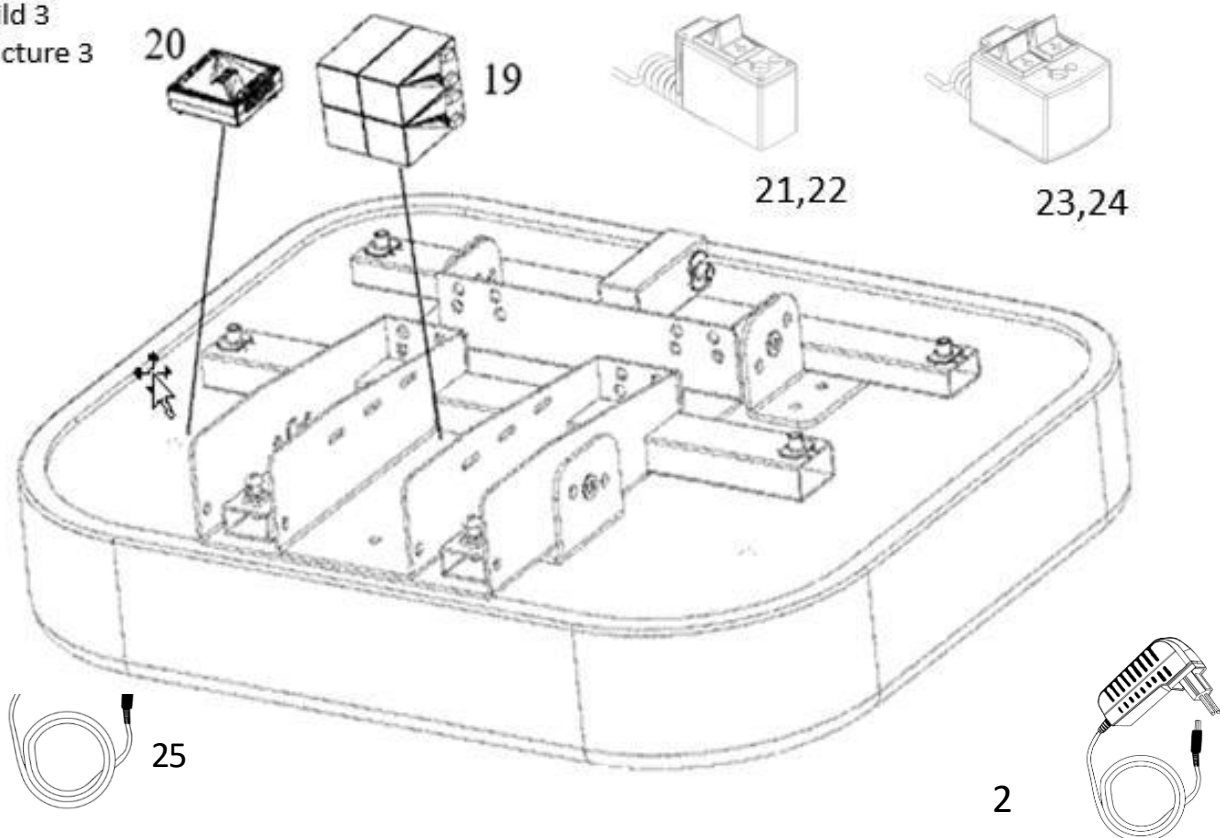

EXL EL 24V

Bild 3
Picture 3

Pos.	Art.nr / part.nr	Benämning	Description	Antal. Quantity
		Bild 3	Picture 3	
19.	7-2FG20291	Batteri 24V 2,9Ah	Battery 24V 2,9Ah	2st / 2p
20.	249101-2445	Elektronikbox 24 3-funk. EXL	Electronic box 24V 3func. EXL	1st / 1p
21.	24101-2451	Manöverdosa 1 funk+ ladd.	Control box 1function/charger	*
22.	24101-2450	Manöverdosa 1 funk. utan ladd.	Controlbox 1function	*
23.	249103-2451	Manöverdosa 2 funk. med ladd.	Control box 2function/charger	*
24.	249103-2450	Manöverdosa 2 funk.utan ladd.	Controlbox 2function	*
25.	249101-2442	Kabel elektronik till ställdon	Cable electronics to actuator	2st / 2p
26.	7LADDARE 1,0	Laddare Soneil 24V 1Ah	Charger Soneil 24V 1Ah	1st / 1p
*=	Valda elfunktioner styr valet.		Selected electrical functions control the selection