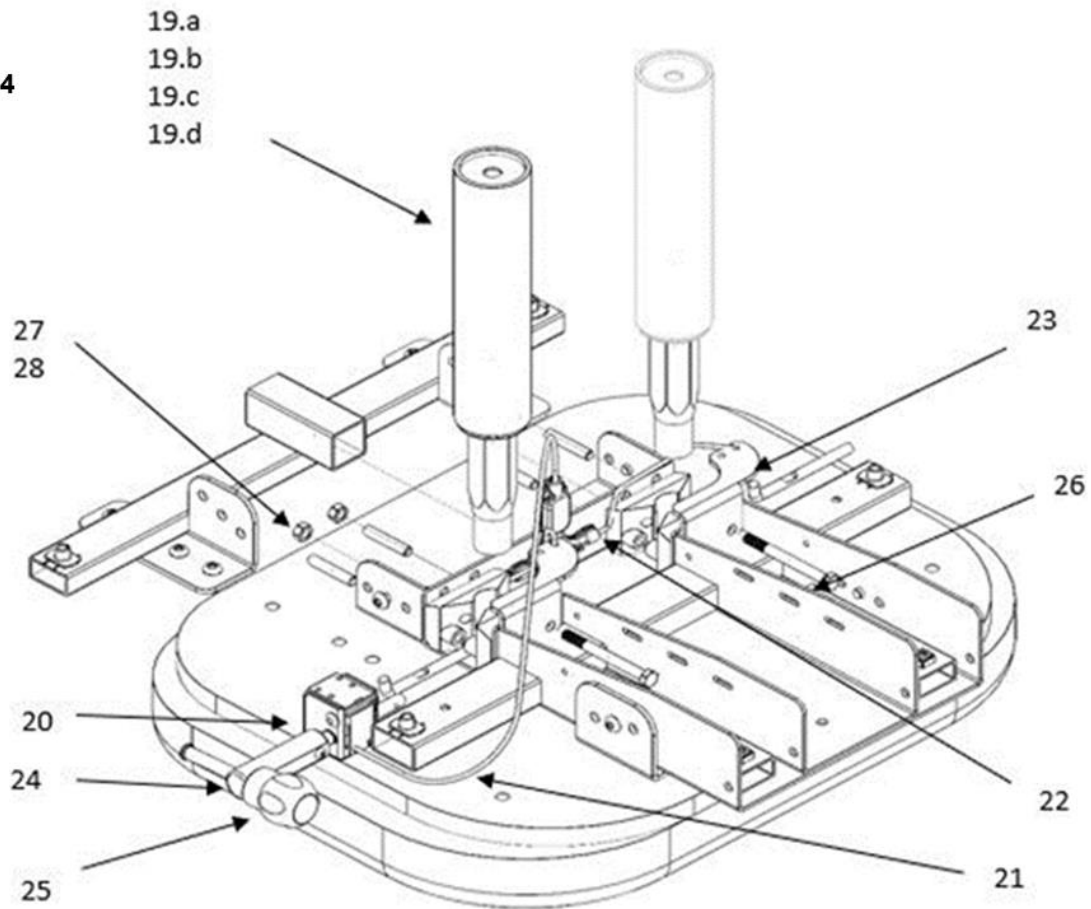

Bild 4
Picture 4

Pos.	Art.nr / part.nr	Benämning	Description	Antal. Quantity
		Bild 4	Picture 4	
19.a	221500-0200	*Sitslyft gas 200mm 500N kpl.	*Seat lift gas 200mm 500N	2st / 2p
19.b	221400-0200	*Sitslyft gas 200mm 400N kpl.	*Seat lift gas 200mm 400N	2st / 2p
19.c	221500-0155	*Sitslyft gas 155mm 500N kpl.	*Seat lift gas 155mm 500N	2st / 2p
19.d	221400-0155	*Sitslyft gas 155mm 400N kpl.	*Seat lift gas 155mm 400N	2st / 2p
20.	810000-3017	**Reglage sitthöjd kpl.	**Seat height adjustment.	1st / 1p
21.	61101-0253	Vajer övre sitthöjdsreglage.	Wire upper, seat adjustment.	1st / 1p
22.	61101-251-02	Vajer kort sitthöjdsreglage	Wire short, seat adjustment.	2st / 2p
23.	SW-01195	Vajerfäste	Wire bracket, seat adjustment	2st / 2p
24.	61101-0306	Förlängare bromsspak.	Extender brake lever.	1st / 1p
25.	7-245103-CI	svampformat handtag	Brake lever.	1st / 1p
26.	7MC6S-8x70	Sexknatskruv M8x70	Hexagon screw M8x70	4st / 4p
*=		Komplett med klämbäckar.	Complete with clamping jaws.	
**=		Sitthöjdsrelage komplett med alla ingående delar.	Seat height adjustment complete.