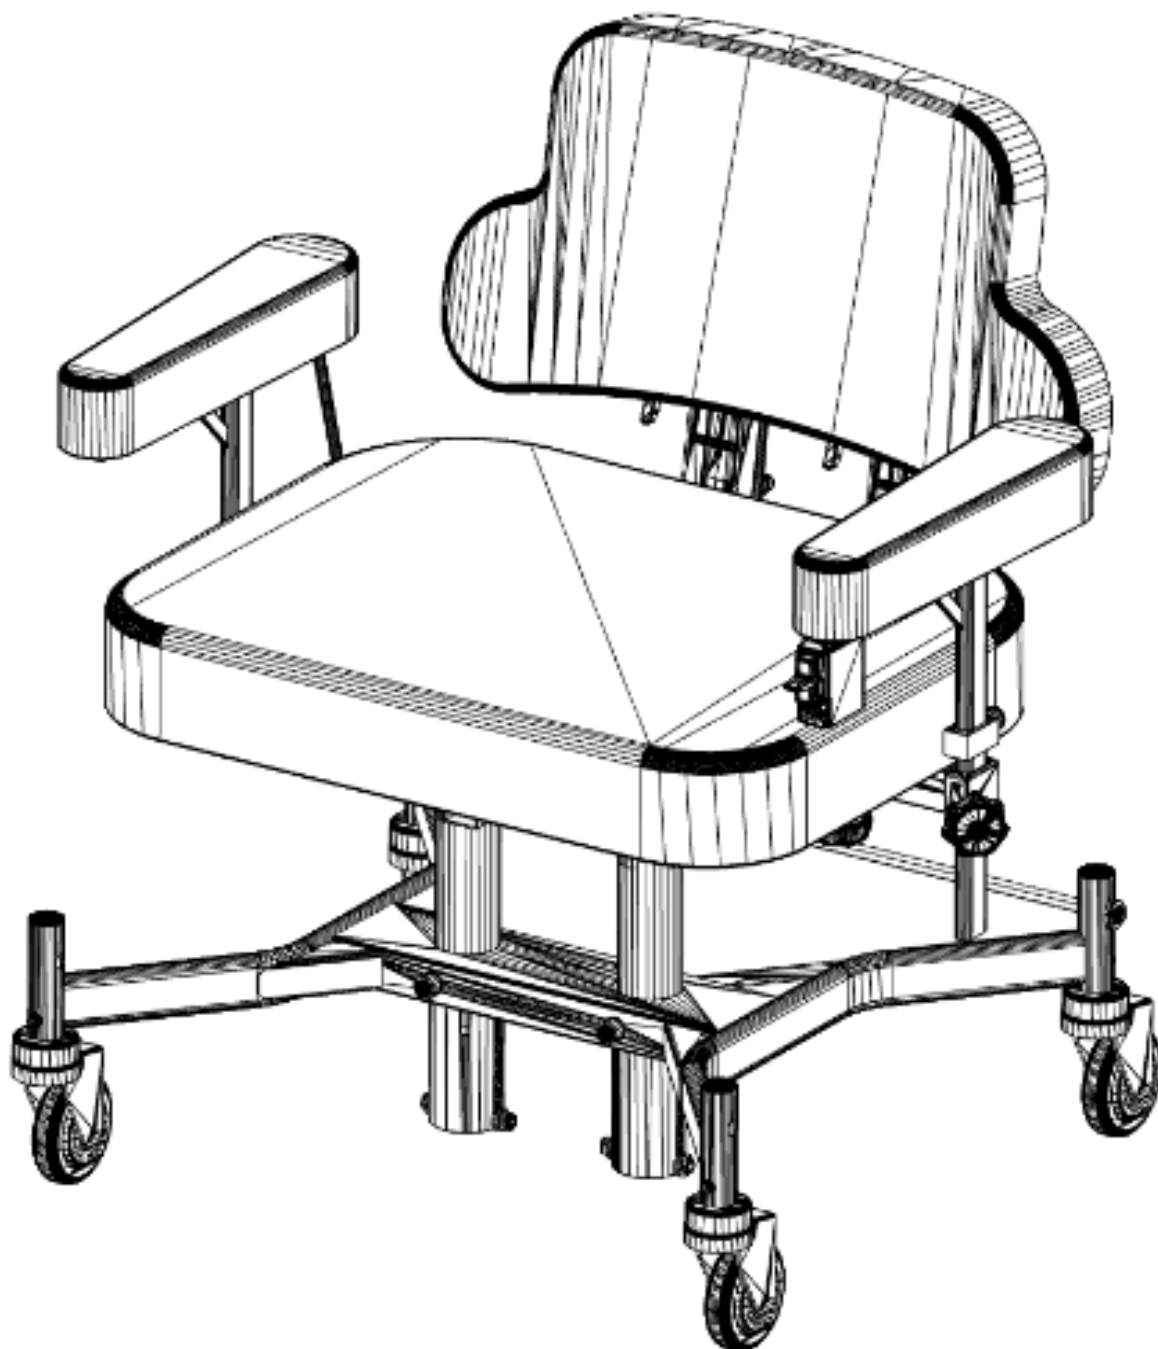

# EXL

Sprängskiss / Exploded view

Bild 1  
Picture 1

Pos.	Art.nr / part.nr	Benämning	Description	Antal. Quantity
		Bild 1	Picture 1	
1.	624011-4004	Armstödsplatta Miuk EXL	Armrest pad soft EXL	2st / 2p
2.	400111.	Armstöd höjdiustering HD	armrest hight adjuster HD	2st / 2p
3.	300969.	Säkerhetsstopp höjdjust. Armst.	Secure stop armrest hight	2st / 2p
4.	710001-3400	Snäpplås med hatt, kort	Armrest hight secure stop	2st / 2p
5.	SW-00044	Breddjustering HD	Width adjuster HD	2st / 2p
6.	7S-RATT-8x16	Skruvratt	Star wheel	4st / 4p
7.	7MC6S-6x20	Skruv MC6S 6x20	Screw MC6S 6x20	4st / 4p
8.	7MC6S-6x25	Skruv MC6S 6x25	Screw MC6S 6x25	2st / 2p
9.	SW-020102	Armstödsförstärkning . Vippfäste	Armrest reinforcment	2st / 2p

## EXL EL 24V

Bild 2  
Picture 2

Pos.	Art.nr / part.nr	Benämning	Description	Antal. Quantity
		Bild 2	Picture 2	
10.a	249101-8010	Ställdon 24V slag 250mm	Actuator 24V storke 250mm	2st / 2p
10.b	249102-8010	Ställdon 24V slag 180mm	Actuator 24V storke 180mm	2st / 2p
11.	7M6S-8x19	Skruv special till ställdon	Screw M8x19 special. actuator	8st / 8p
12.	7BRB-8,4x16	Planbricka 8,4x16x1,5	Washer 8,4x16x1,5	8st / 8p
13.	629101-3050	Sittkrvss EXL	Seatcross EXL	1st / 1p
14.	7K6S-8x30	Kullrig Skruv M8x30 svart	Panhead screw M8x30 black	6st / 6p
15.	7FBB-8x15	Fjäderbricka 8,1x14,8x2 FZB	Spring washer 8,1x14,8x2FZB	6st / 6p
16.	7K6S-8x20-SK	Skruv MC6S 6x20 svart	Screw MC6S 6x20 black	4st / 4p
17.	7BRB-8,4x16 SK	Planbricka 8,4x16x1,5 svart	Washer 8,4x16x1,5 black	8st / 8p
18.	7LOCKING-M8L	Låsmutter M8 DIN985 FZB	Locking nut DIN 985 FZB	4st / 4p
19.	F6S-8x30	försänkt skruv M8x30 bakre fäste	Countersunk screw M8x30	1st / 1p
20.	SW-00038	Främre fäste sittkrvss	Front bracket seat cross	1st / 1p
21.	SW-00043	Bakre fäste sittkrvss	Rear bracket seatcross	1st / 1p
22.	7WN500-8x16	Låsspak M8x16	One hand lever M8x16	1st / 1p
23.	7-RATT-M8x20	Stjärnratt M8x20	Star wheel M8x20	2st / 2p
24.	7K6S-M8x16-SK	Kullrig skruv M8x16 svart	Panhead screw M8x16 black	2st / 2p