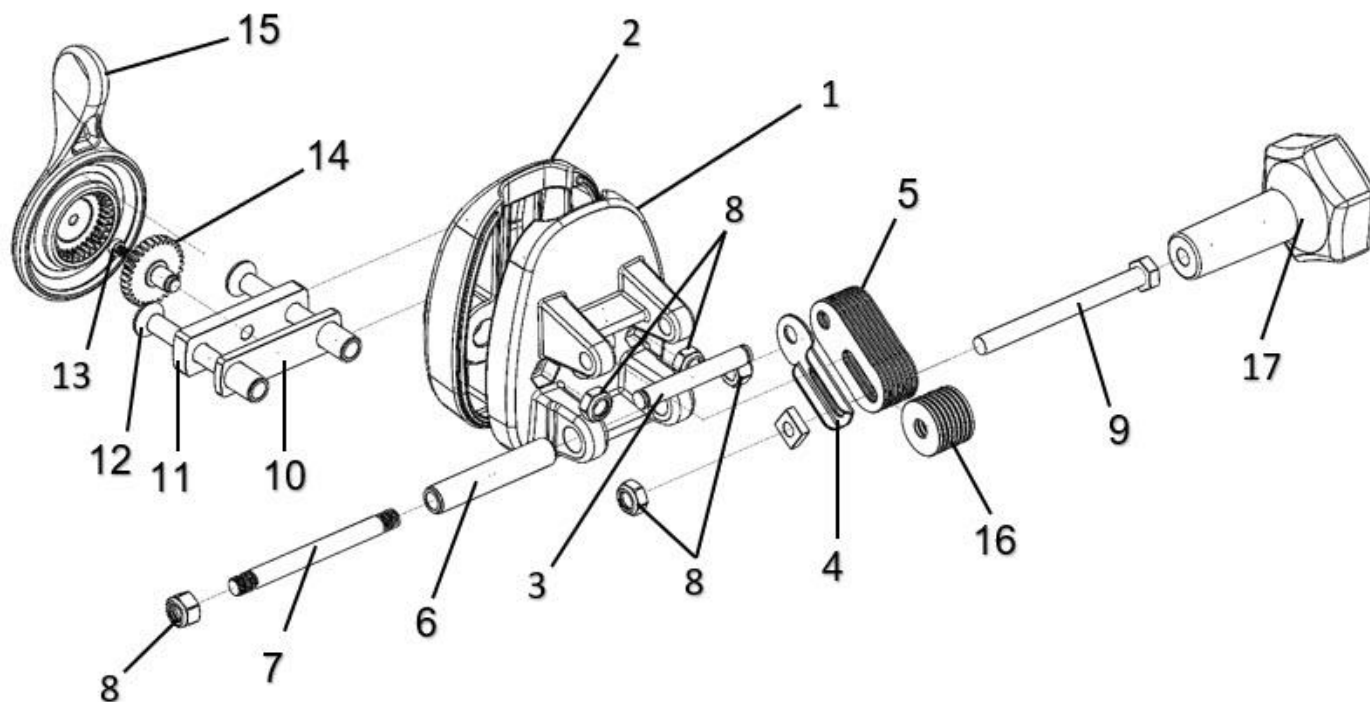

Forma ryggmekanism

800010–1050 Ryggfäste Forma komplett

1.	SW-00873	Ryggfäste innerdel Forma
2.	SW-00874	Ryggfäste ytterdel Forma
3.	300166	Lamellaxel rygginfästning
4.	300163	Lamell bockad rygginfästning
5.	300161	Lamell rak rygginfästning
6.	SW-00878	Distanshylsa ryggfäste Forma
7.	300127	Axel rygginfästning
8.	7LOCKING-M8L	Låsmutter M8 DIN 985 FZB
9.	7M6S-8x100	Skruv M8x100 FZB
10.	SW-00878	Inre plattjärn
11.	SW-00877	Yttre plattjärn
12.	F6S-8x45	Skruv försänkt M8x45 FZB
13.	7K6S-4x16	Skruv kullrig M4x16 svartkrom
14.	SW-00875	Kuggskruv
15.	SW-00880	Plastspak
16.	7NB-8x25	Bricka NB 8x25x1,5 FZB
17.	7T-RATT-8x90	Trattratt sitsvinkling/ryggvinkling