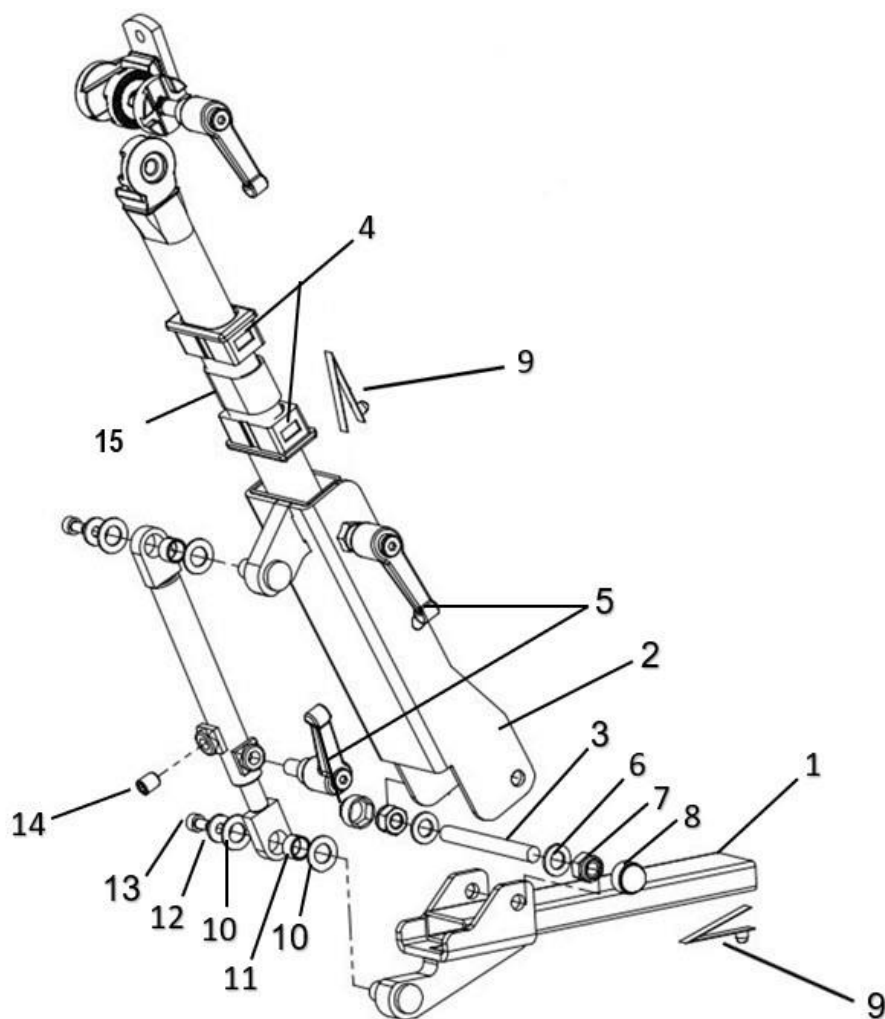

Multiryggmekanism

1.	SW-01985	Ryggstolpe nedre del
2.	SW-020269	Ryggstolpe övre del
3.	SW-01999	Pinnbult M8
4.	324101-4300	Plastplugg
5.	7WN5000-8*16	Låsspak M8x16
6.	7BRB-8,4x16 SK	Planbricka 8,4x16x1,5 svartkrom
7.	7LOCKING-M8L	Låsmutter M8 DIN 985 FZB
8.	7KH-13-8	Mutterskydd M8
9.	2FJL-6x80E	Fjäderlås 6x80 enkel nitad
10.	7PLASB-10,5x18	Plastbricka 10,5x18x1,0
11.	7BM-1008-FB	Smörjfri bussning 10x12x8
12.	7BRB-5,3x10	Bricka 5,3x10x1,0 FZB
13.	7MC6S-5x10LOCK	Skruv insex M5x10 FZB med Lock-Tite
14.	7K6S-8x12	Skruv kullrig M8x12 svartkrom