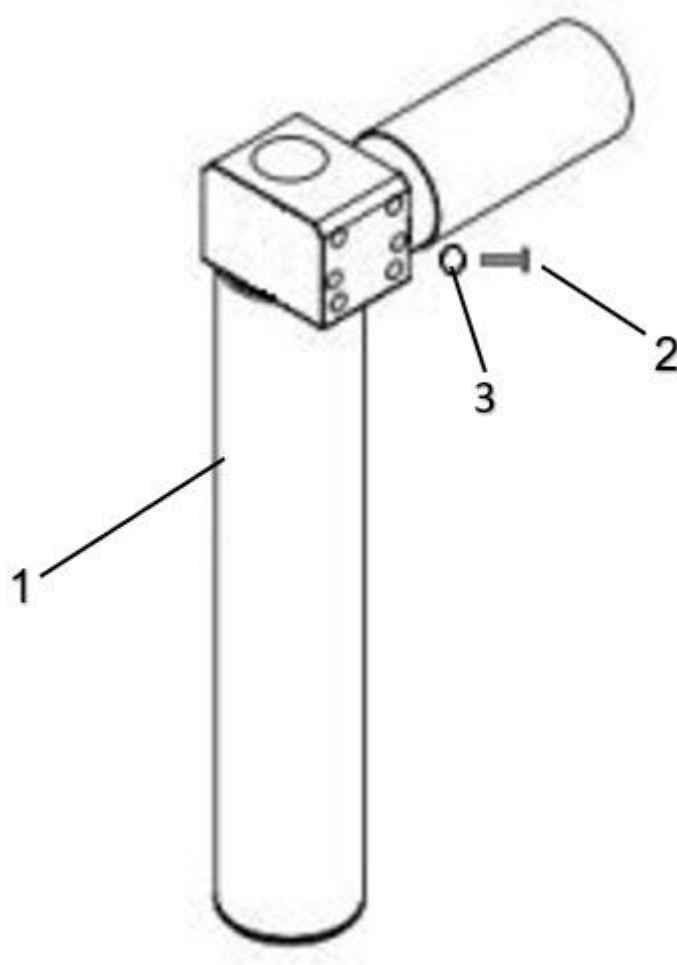

Sitslyft elektrisk

1.	249102-8000	Ställdon sitslyft slag 180 mm
	249101-8000	Ställdon sitslyft slag 250 mm
2.	SW-01840	Specialbult M8x26 FZB Tiltkryss bakre infästning
	7M6S-8x19	Specialbult M8x19 FZB
3.	7SRB-9x16	Planbricka SRB 9x18x1,5 FXB