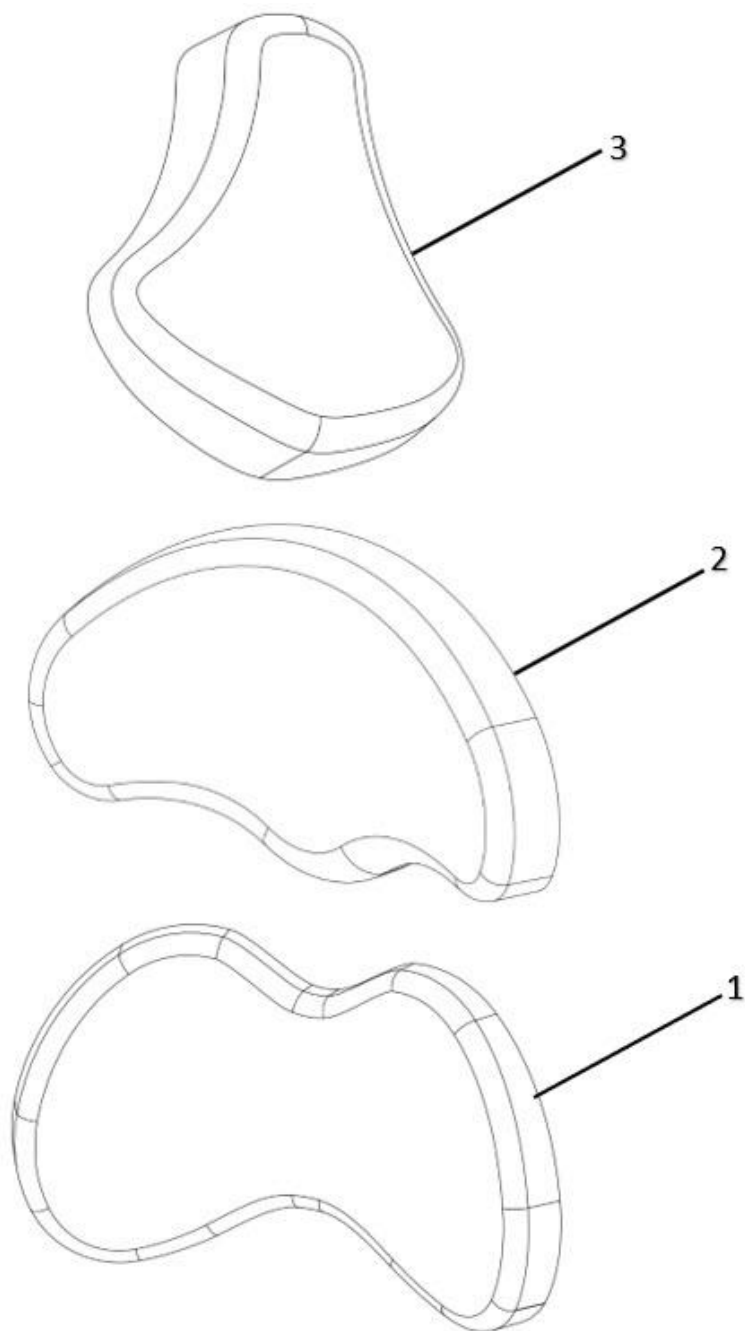

Ryggstommar Forma Basic, Comfort och Active

1.	801000-1003	Ryggstomme Forma Bas/Basic svart Atlantic
2.	803000-1001	Ryggstomme Forma Komfort svart Atlantic
3.	802000-1001	Ryggstomme Forma Aktiv svart Atlantic