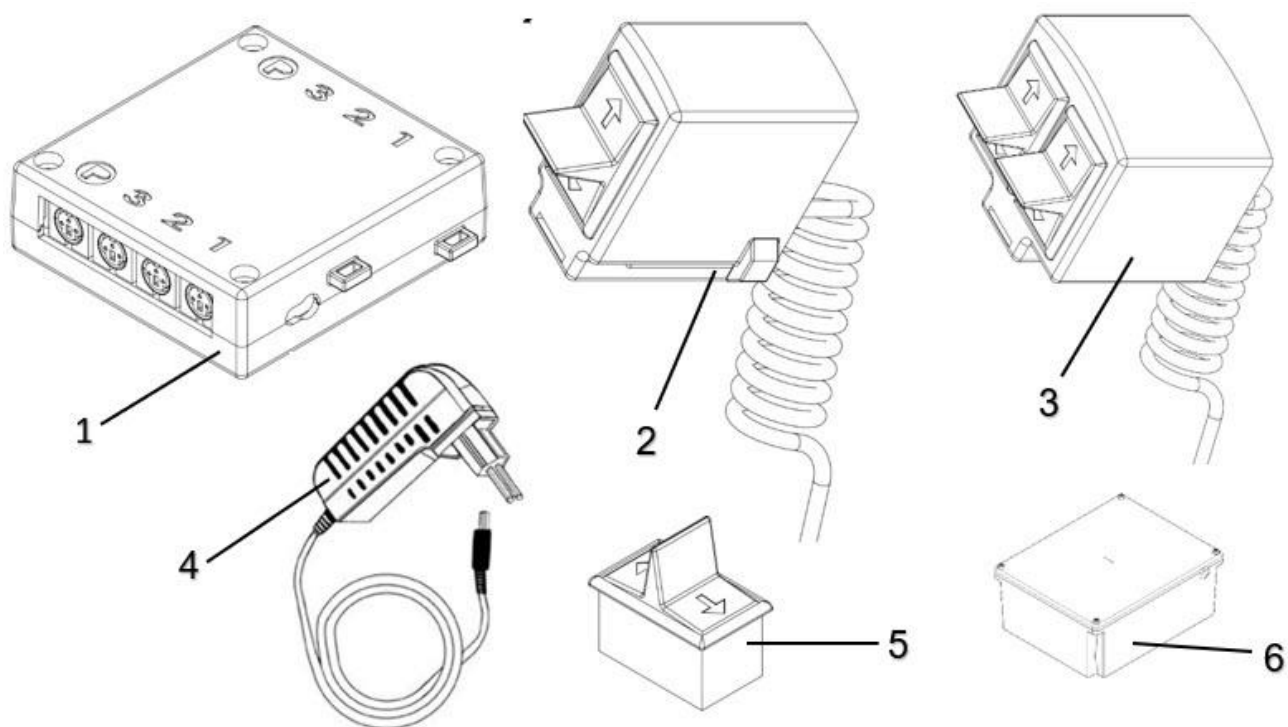

Styreelektronik

1.	249101-2440	Elektronikbox 24 V 4-funktioner komplett
2.	249101-2452	Manöverdosa Vipp-modell 1-funktion
	249101-2451	Manöverdosa Vipp-modell 1-funktion med laddning
3.	249103-2452	Manöverdosa Vipp-modell 2-funktion
	249103-2451	Manöverdosa Vipp-modell 2-funktion med laddning
4.	7LADDARE-2402SRM	Batteriladdare 24 V 0,56 A
5.	649101-2450	Vipp-strömbrytare 1-funktion paddel
	649101-2451	Vipp-strömbrytare 1-funktion utan paddel
6.	7RT-24V/1,2	Batteripack 24 V 1,2 Ah (2st batteri 12 V 1,2 Ah med termosäkring)