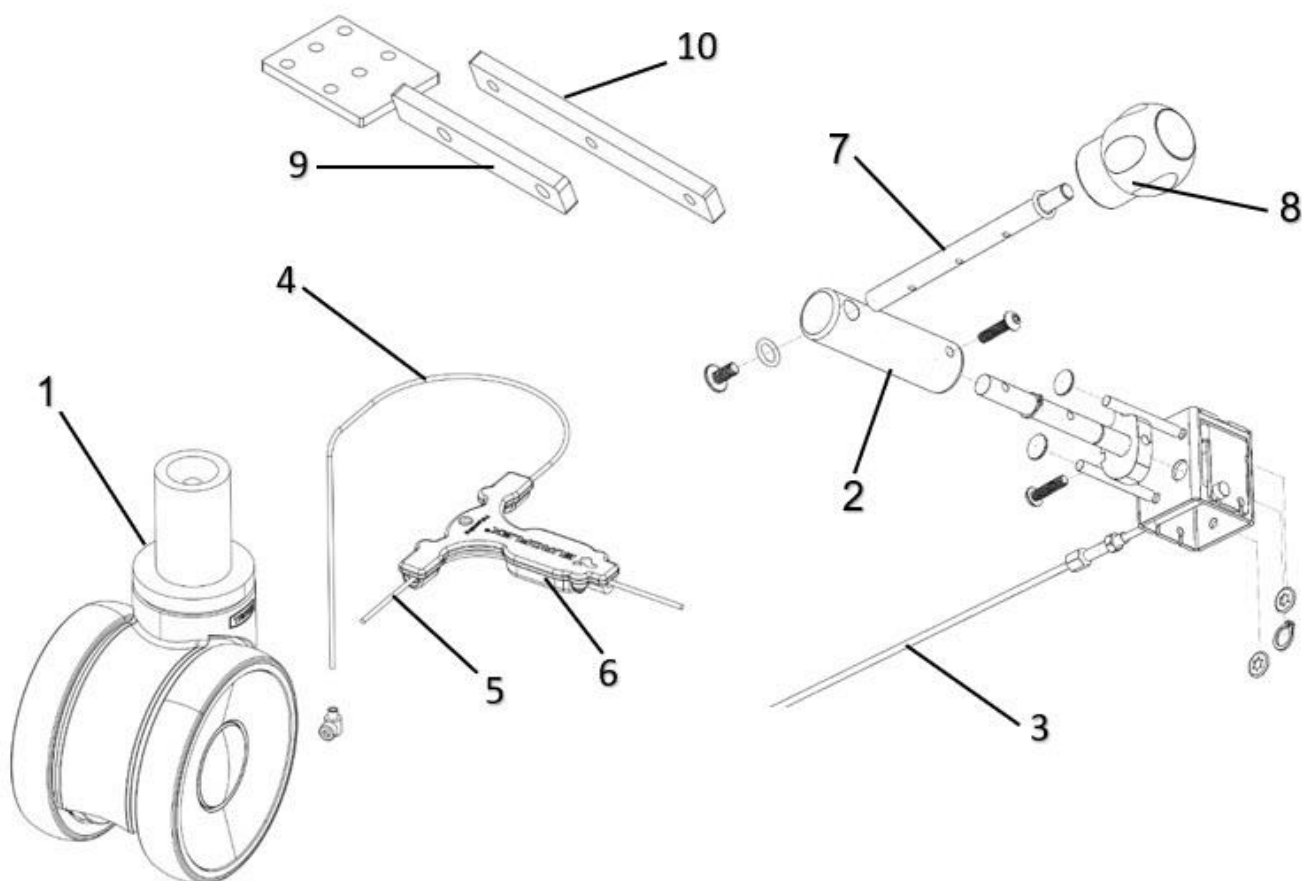

Bromssystem sitsmonterad

	800002-2000	Bromssystem komplett för 2 bromsade dubbelhjul inklusive wire
	800002-2001	Bromssystem komplett för 4 bromsade dubbelhjul inklusive wire
1.	7DUBBELHJUL WIRE	Dubbelhjul bromsat
2.	61101-0308	Broms förlängare kort
	61101-0306	Broms förlängare
3.	61101-0253-02	Bromsvajer övre
4.	61101-0252-02	Bromsvajer lång
5.	61101-251-02	Bromsvajer kort
6.	261101-0200	Y-split Wire broms
7.	61101-0304	Spakstift
8.	7-245103-C1	Kula bromsspak
9.	10018983	Fäste bromshus
10.	10018986	Breddning fäste bromshus för sits $\geq$ 50 cm bredd