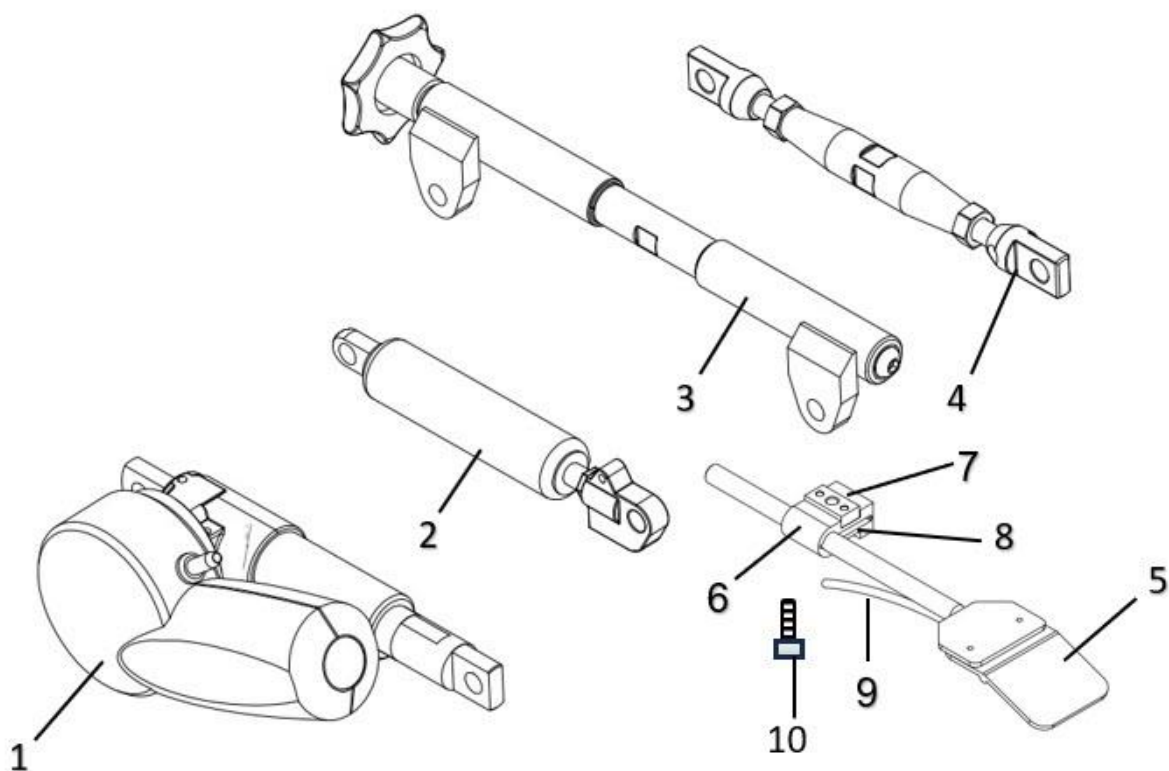

Ställdon sitstilt/rygg

1.	299102-8000	Ställdon 24V 50mm slag tilt/rygg
	299102-8010	Ställdon 24V 40mm slag tilt/rygg
2.	624001-9300	Gaskolv blockerbar tilt/rygg
3.	800010-1953	Vev tilt/rygg
	800010-1941	Vev tilt barn
4.	SW-01832	Vantskruv tilt/rygg
5.	SW-01903	Gasreglage armstödsmontering gastilt
6.	624001-2012	Klämfäste 30 mm rak
7.	358001-6700	Gängat fäste
8.	368001-6600	Fyrkantsplatta
9.	624001-9500	Wire Gastilt
10.	K6S-M8x20 SV	Skruv insex kullrig M8x20 svartkrom