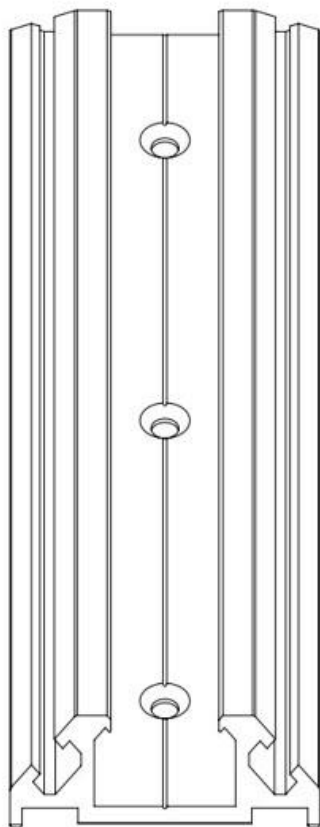

Sprängskiss

Flexbase

Junior 52

Basic

Innehåll

Sprängskiss	1
Ryggstolpe	3
ABC-profil	4
Ryggstolpe för Multiryggmekanism	5
Ryggstolpe Forma Komfort och Aktiv för Multirygg	6
Multiryggmekanism	7
Forma ryggmekanism.....	8
Ryggdyna Classic	9
Ryggdyna SitRite, SitRite LS.....	10
Ryggdyna ABC	11
Ryggstommar Forma Basic, Komfort och Active.....	12
Armstöd.....	13
Armstödsplattor	14
Sittdynor.....	15
Sittkryss Forma.....	16
Sittkryss Euroflex.....	17
Kombifäste	18
Sittkryss ABC	19
Ställdon sitstilt/rygg	20
Chassi Flexbase	21
Bromsspak Flexbase.....	22
Chassi Junior 52.....	23
Chassi Basic	24
Bromssystem sitsmonterad	25
Elektrisk broms.....	26
Sitslyft manuell.....	27
Sitslyft elektrisk.....	28
Styreelektronik.....	29
Anteckningar	30

Ryggstolpe

- | | | |
|----|--------------|---|
| 1. | 274001-6150 | Ryggstolpe SitRite rak stolpe utan dyna |
| 2. | SW-01517 | Ryggstolpe SitRite böjd stolpe utan dyna |
| 3. | 232030-3050 | Ryggstolpe Forma Bas/komfort utan dyna |
| | 232035-3050 | Ryggstolpe Forma Aktiv/komfort ML för Multirygg utan dyna |
| 4. | 231030-3050 | Ryggstolpe Forma bas utan dyna |
| 5. | SW01181 | Ryggfäste Forma/Classic |
| 6. | 624001-9000 | Kugglås |
| 7. | 7MRP-63-8x30 | Låsspak M8x30 |
| 8. | 274001-6006 | Profilinfästning |

ABC-profil

- | | | |
|----|-------------|--------------------------------------|
| 1. | 674001-6002 | Ryggprofil ABC låg rygg 160 mm |
| | 674001-6001 | Ryggprofil ABC hög rygg 280 mm |
| | 674201-6001 | Ryggprofil ABC extra hög rygg 380 mm |
| 2. | SW-01502 | Profilavslutning plast |