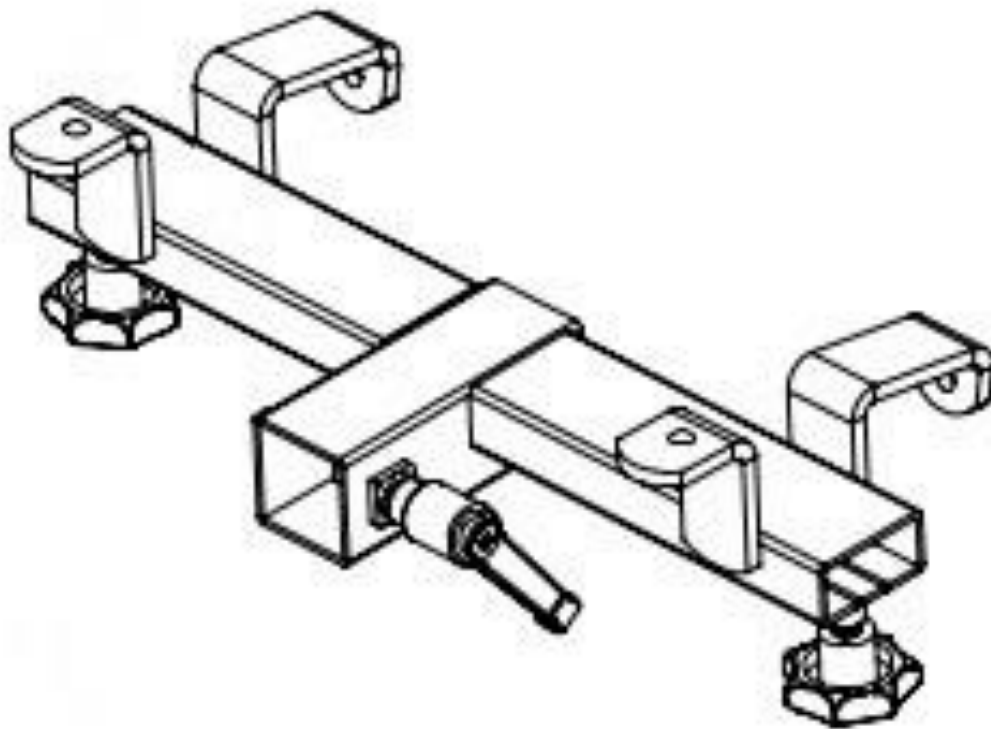

Kombifäste

224001-2002

Kombifäste standard med Stjärnratt

224001-2002XL

Kombifäste Classic sitsdjup ≥ 46 cm

224001-2010

Kombifäste sits 40*40 cm komplett