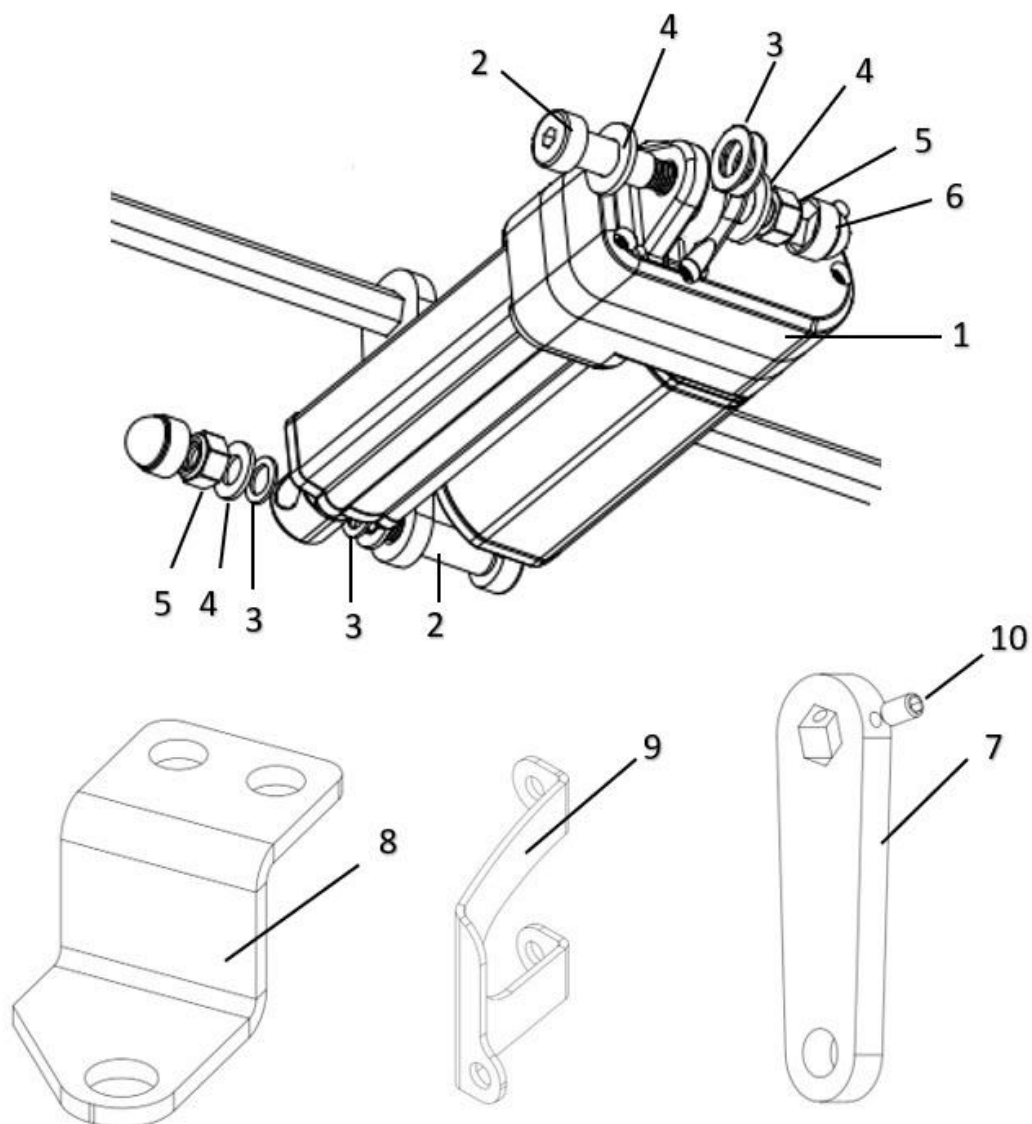

Elektrisk broms

1.	491459	Ställdon TA16-2022-021
2.	7Passbult 10x30	Passbult D10x30 M8
3.	7PLASTB-10,5x18x1	Plastbricka 10,5x18x1
4.	7BRB-10,5x22x2	Planbricka 10,5x22x2
5.	7LOCKING-M8L FZB	Låsmutter M8
6.	7KH-13-8	Mutterskydd M8
7.	7SCHALHBEL-EVM-A	Länkarm sexkantstång
8.	689001-1052	Fäste ställdon elektrisk broms Flexbase chassi
9.	10021059	Fäste ställdon elektrisk broms Basic chassi
10.	7K6SS-4x6	Stoppskruv M4