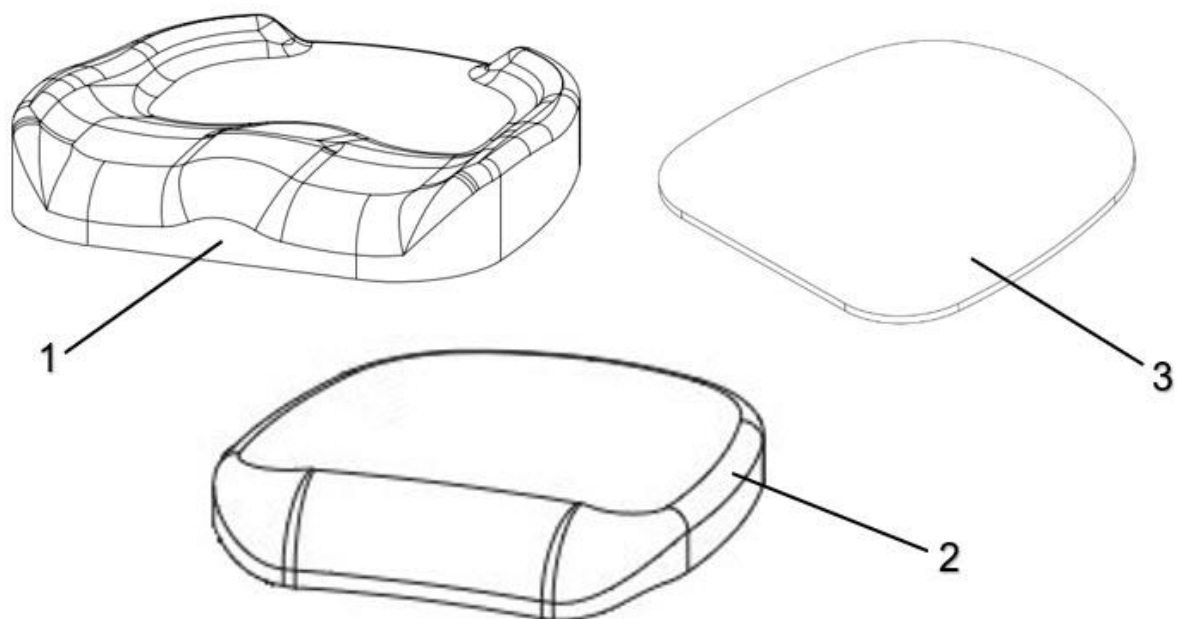

Sittdynor

1. 624570–2732 Sits SitRite 27x32 cm svart Atlantic
  624570–3236 Sits SitRite 32x36 cm svart Atlantic
  624520–3640 Sits SitRite 36x40 cm svart Atlantic
  624520–4040 Sits SitRite 40x40 cm svart Atlantic
  624520–4045 Sits SitRite 40x45 cm svart Atlantic
  624520–4545 Sits SitRite 45x45 cm svart Atlantic
  624520–4550 Sits SitRite 45x50 cm svart Atlantic
  624520–5050 Sits SitRite 50x50 cm svart Atlantic
  Sits SitRite med trögskum, lägg till SR efter artikelnummer (exempel 624570-2732SR)
2. 800100–4040 Sits Forma 40x40x6 cm svart Atlantic
  800100–4045 Sits Forma 40x45x6 cm svart Atlantic
  800100–4545 Sits Forma 45x45x6 cm svart Atlantic
  800100–4550 Sits Forma 45x50x6 cm svart Atlantic
  800100–5045 Sits Forma 50x45x6 cm svart Atlantic
  800100–5050 Sits Forma 50x50x6 cm svart Atlantic
3. Plansits SitRite med svart skai, avsluta artikelnummer med P (exempel 624570-2732P)