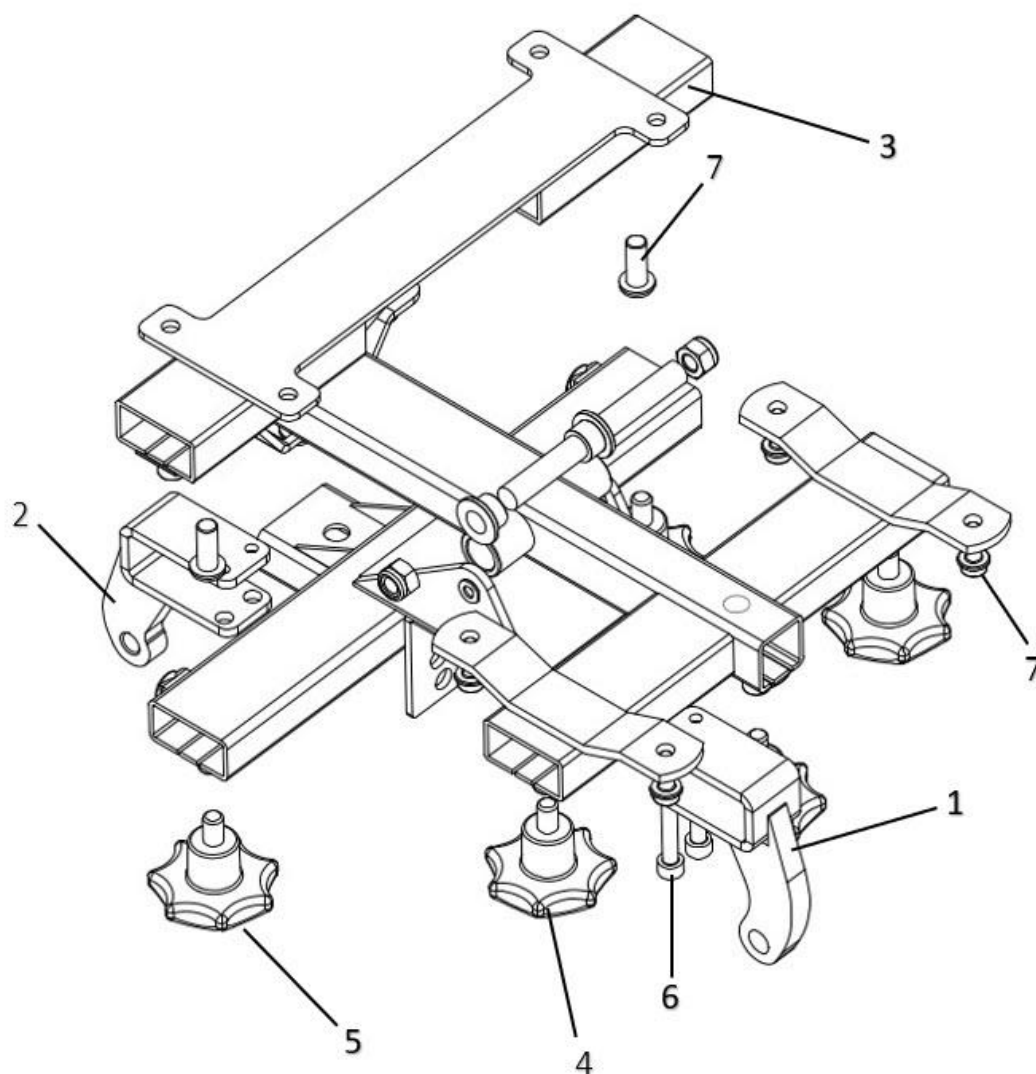

Sittkryss ABC

1.	SW-01924	Ställdonsfäste ABC-kryss, fram
2.	SW-01925	Ställdonsfäste ABC-kryss, bak
3.	SW-01564	Breddjustering tiltarmstöd
4.	7RATT- 8x12	Ratt M8x12
5.	7RATT- 8x16	Ratt M8x16
6.	7MC6S- 6x35 FZB	Skruv insex M6x35 FZB
7.	7MC6SF-6x16 LOCK	Skruv insex M6x16 LOCKING