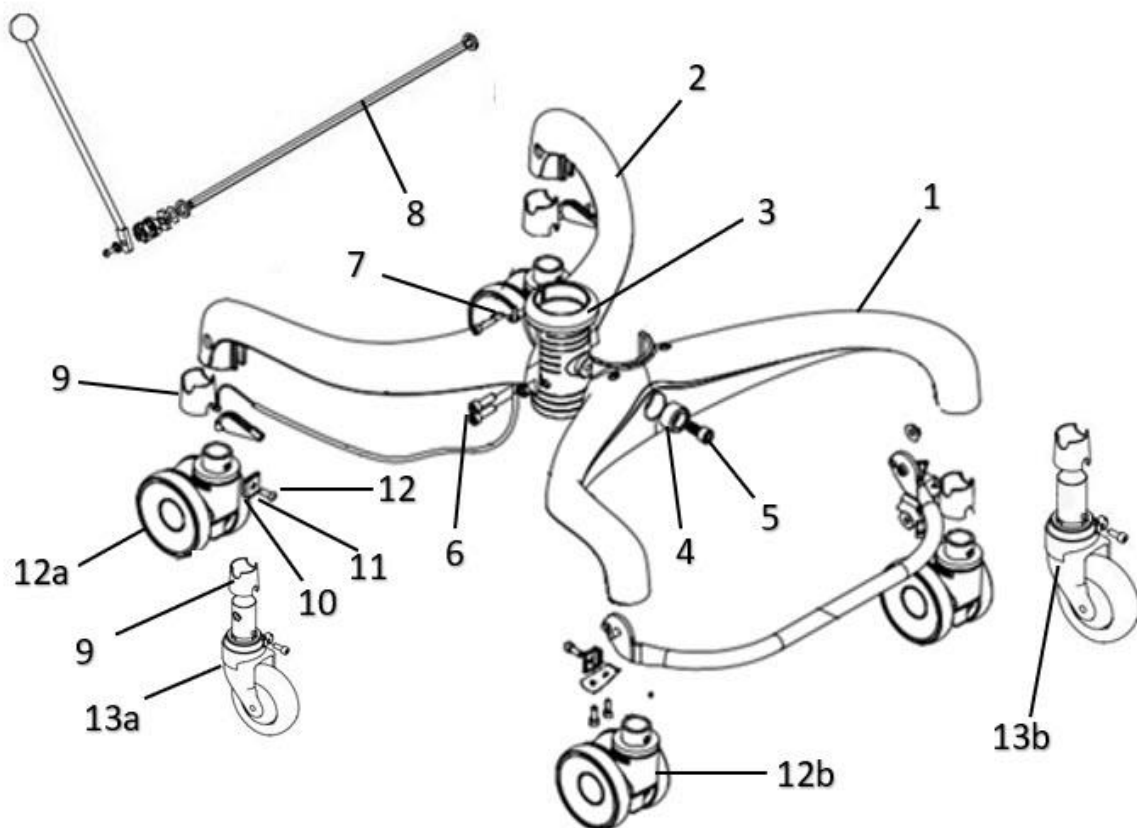

Chassi Flexbase

1.	SW-00405	Benhalva Forma chassi
2.	SW-00405-B	Benhalva Forma chassi bearbetad
3.	SW-00404	Klämhylsa Forma chassi
4.	SW00403	Bricka Forma chassi
5.	7MC6S-10*22	Skruv MC6S M10*22 FZB
6.	7MC6S-8*25	Skruv MC6S M8*25
7.	7MC6S-6*20R	Skruv MC6S M6*20 A2 rostfri
8.	SW-01542	Sexkantstång
9.	SW-01543	Styrhylsa hjul Forma chassi
10.	SW-01544	Låsbricka FZB Hjul Forma
11.	7BRB 6,4*12*1,5	Bricka M6*12*1,5
12.	7MC6S-6*20	Skruv MC6S M6*20
12a.	7DUBBELHJUL WIRE	Dubbelhjul bromsat
12b.	7DUBBELHJUL	Dubbelhjul obromsat
13a.	SW00346T	Enkelhjul 100mm bromsat
13b.	SW00329T	Enkelhjul 100mm obromsat
14.	SW-00884	Fotring Forma