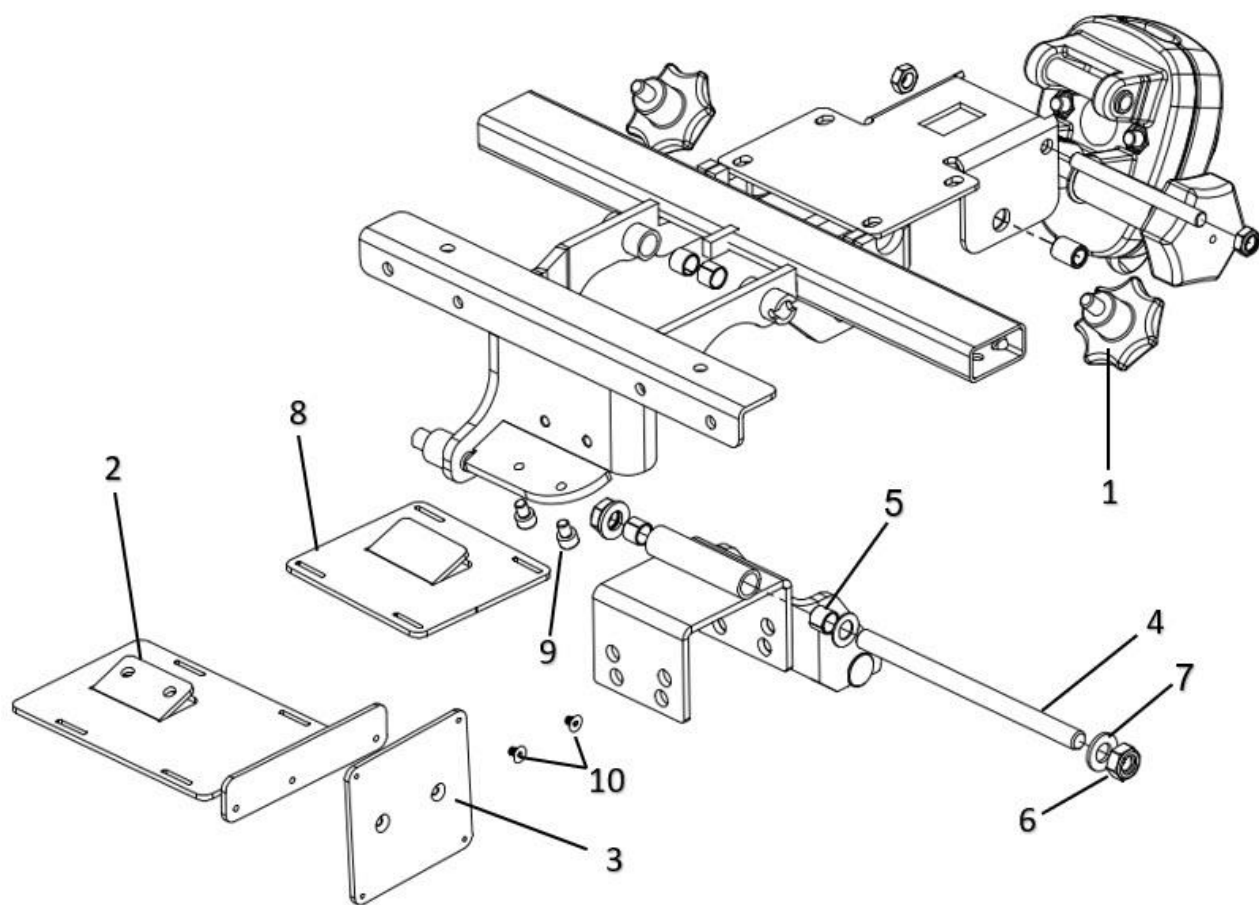

Sittkryss Euroflex

800010-1950

Sittkryss Euroflex komplett

1.	7S-RATT-8*20	Stjärnratt diameter 60mm
2.	SW-01635	Batteri och elektronikfäste ny
3.	10021085	Fästplåt tidigare elektronikhölje
4.	SW-01732	Tiltaxel
5.	7 SI-10/14x8	Sinterbronsbussning 7 SI-10/14x8
6.	7LOCKING-M8L	Låsmutter Nylock M12
7.	7BRB-12x	Planbricka M12
8.	800010-1951	Batteri plåt ersätts med SW-01635 och *10021085
9.	MC6S-6*	Skruv insex M6*
10.	F6S-3*	Skruv försänkt M3*

* Fästplåt för kvadratisk elektronikbox 249101-2440