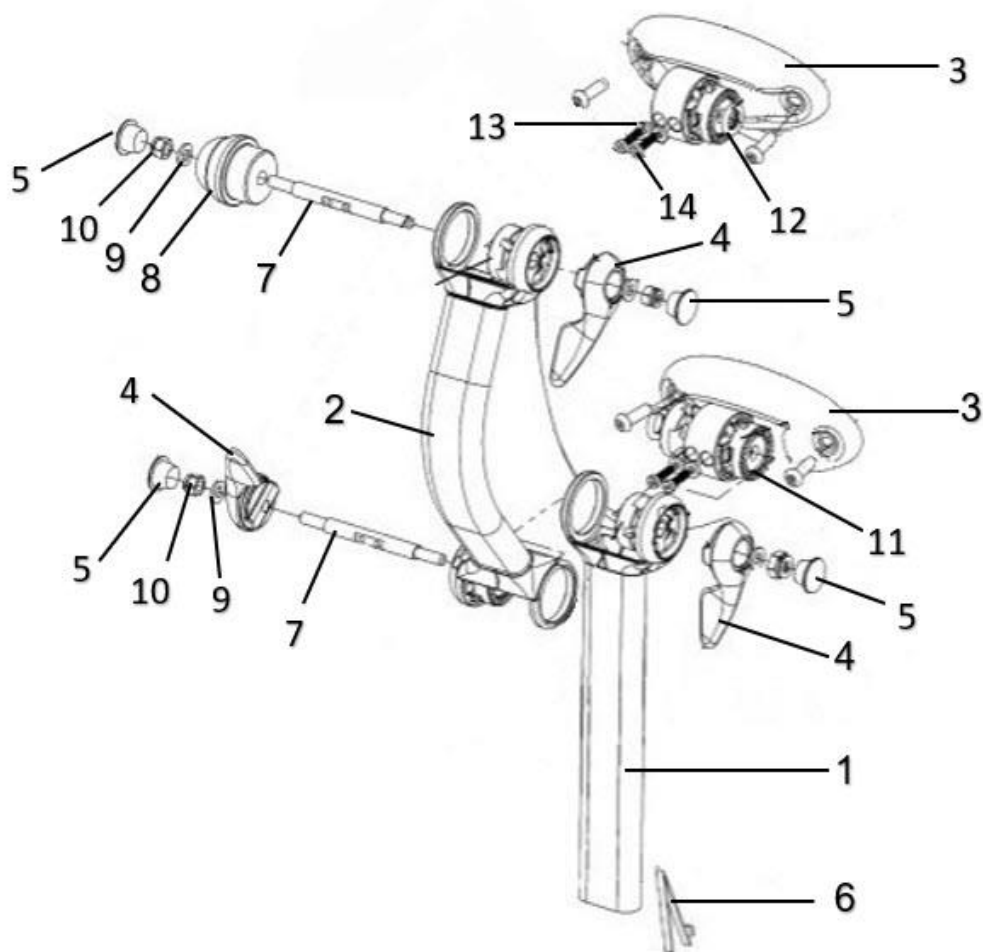

Ryggstolpe Forma Komfort och Aktiv för Multirygg

1.	SW-02087	Ryggstolpe Forma för Multiryggmekanism
2.	SW-00441	Stolpe aktiv/komfort ryggstomme Forma
3.	SW-00435	Basplatta Forma
4.	SW-00436	Plastspak ryggglåsning Forma
5.	SWED-319154	Täckpropp rygg led Forma
6.	2FJL-6x80E	Fjäderlås 6x80
7.	SW-00438	Axel
8.	SW-00437	Blindplugg
9.	7NORDLOCK-6	Nordlock bricka NL6
10.	7LOCKING-M6H	Låsmutter M6
11.	624001-9000	Kugglås
12.	7O-RING-11x3,5	O-ring
13.	7FBB-4,1x7,6	Fjäderbricka 4,1x7,6x0,9
14.	7MC6S-4x16R	Skruv M4x16 A2 rostfri