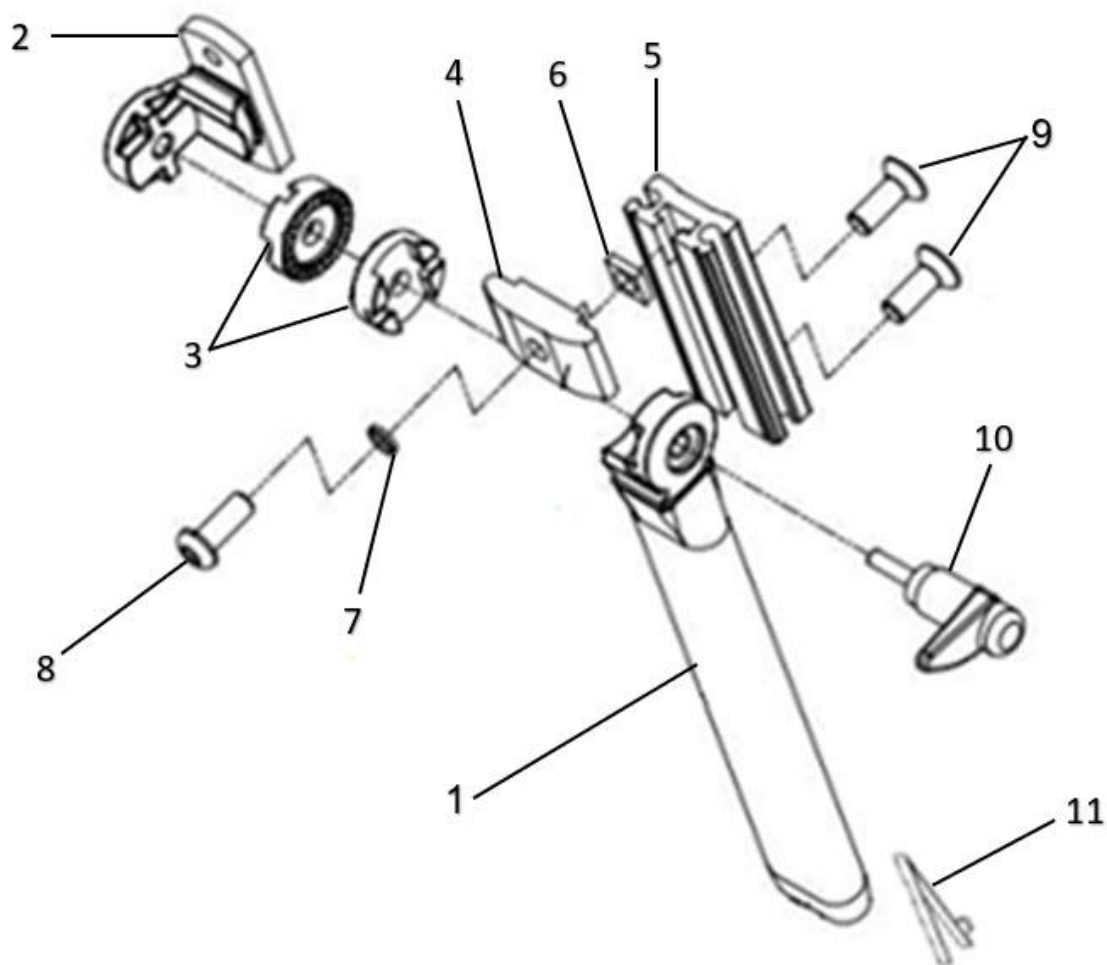

Ryggstolpe för Multiryggmekanism

227004–6000 Ryggstolpe komplett för Multiryggmekanism SitRite/Bas

1.	SW-02034	Ryggstolpe
2.	274001–6005	Profilinfästning
3.	624001–9000	Kugglås
4.	675002–4400	AI-Profil låsklack ABC
5.	674001–6004	Profil ryggstolpe ABC
6.	7ML4M-8	Fyrkantsmutter M8 fzb DIN562
7.	7BRB-8,4x16 SK	Planbricka 8,4x16x1,5 svartkrom
8.	7K6S-8x25 SK	Skruv kullrig M8x25 svartkrom
9.	7F6S-8x22	Skruv försänkt M8*22 FZB
10.	7MRP-63-8x30	Låsspak MRX 63p-M8x30
11.	2FJL-6x80E	Fjäderlås 6x80 Enkel nitad

2, 3, 4, 5, 8, 9 bildar 274001–6006 Profilinfästning förmonterad kort