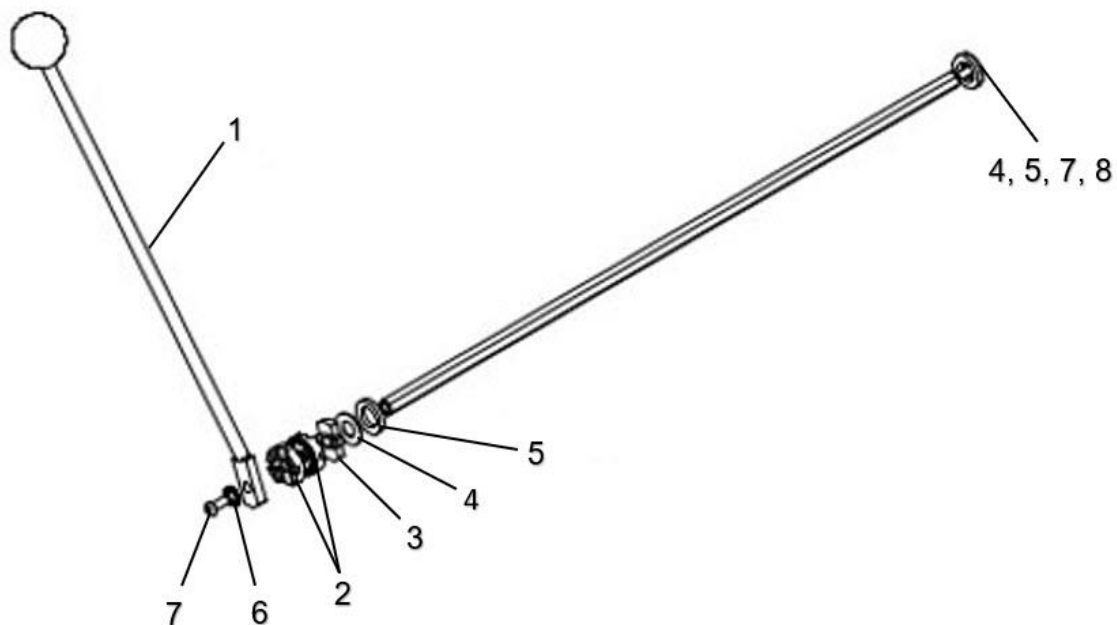

Bromsspak Flexbase

1.	684001-1030K	Bromsspak Basic 2
	224101-1220	Bromsspak lång komplett
2.	624001-9000	Kugglås
3.	SW-020109	Ändfäste bromsstång
4.	7PLASB-25x12x1,5	Plastbricka 25x12x1,5
5.	7PACKNING	Gummipackning 26x16x4
6.	7IZ-8	Låsbricka M8
7.	7K6S-8x35	Skruv kullrig M8x35 svartkrom
8.	7BRB-8,4x16 SK	Bricka 8,4x16 svartkrom