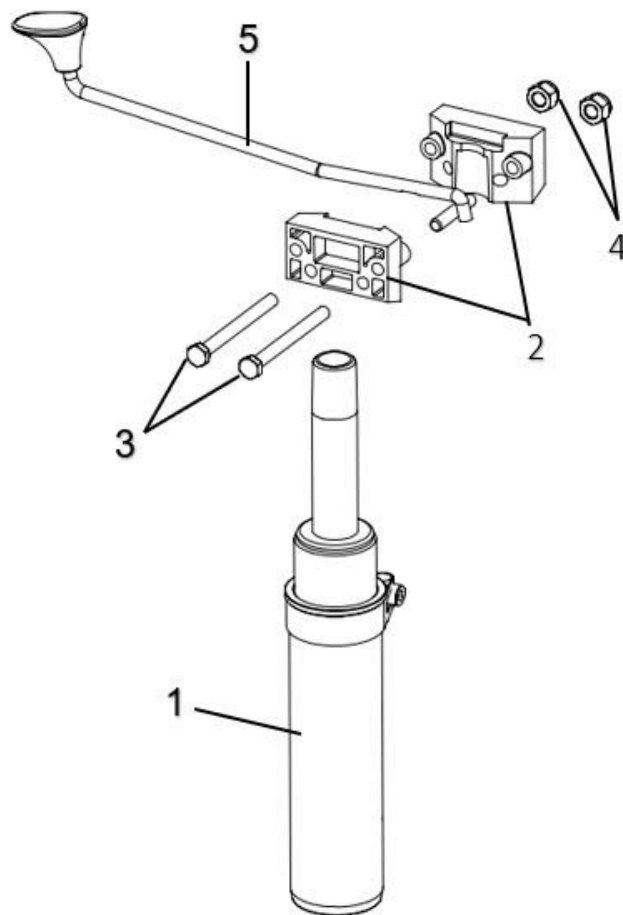

Sitslyft manuell

1.	221200-0095	Gaskolv 200 N slag 95 mm komplett
	221400-0095	Gaskolv 400 N slag 95 mm komplett
	221500-0095	Gaskolv 500 N slag 95 mm komplett
	221320-0155	Gaskolv 320 N slag 155 mm komplett
	221400-0155	Gaskolv 400 N slag 155 mm komplett
	221500-0155	Gaskolv 500 N slag 155 mm komplett
	221320-0200	Gaskolv 320 N slag 200 mm komplett
	221400-0200	Gaskolv 400 N slag 200 mm komplett
	221500-0200	Gaskolv 500 N slag 200 mm komplett
2.	SW-01546	Klämback för gaskolv
3.	M6S-8x90FZB	Skruv M8x90 FZB för Forma sittkryss
	M6S-8x100FZB	Skruv M8x100 FZB för tiltkryss
4.	7LOCKING-M8L	Låsmutter M8 DIN 985 FZB
5.	SW-01530	Gashöjningsspak SitRite längd 216 mm till sitslyft
	SW-01529	Gashöjningsspak SitRite längd 191 mm till sitslyft
	SW-00592	Gashöjningsspak Forma längd 176 mm till sitslyft