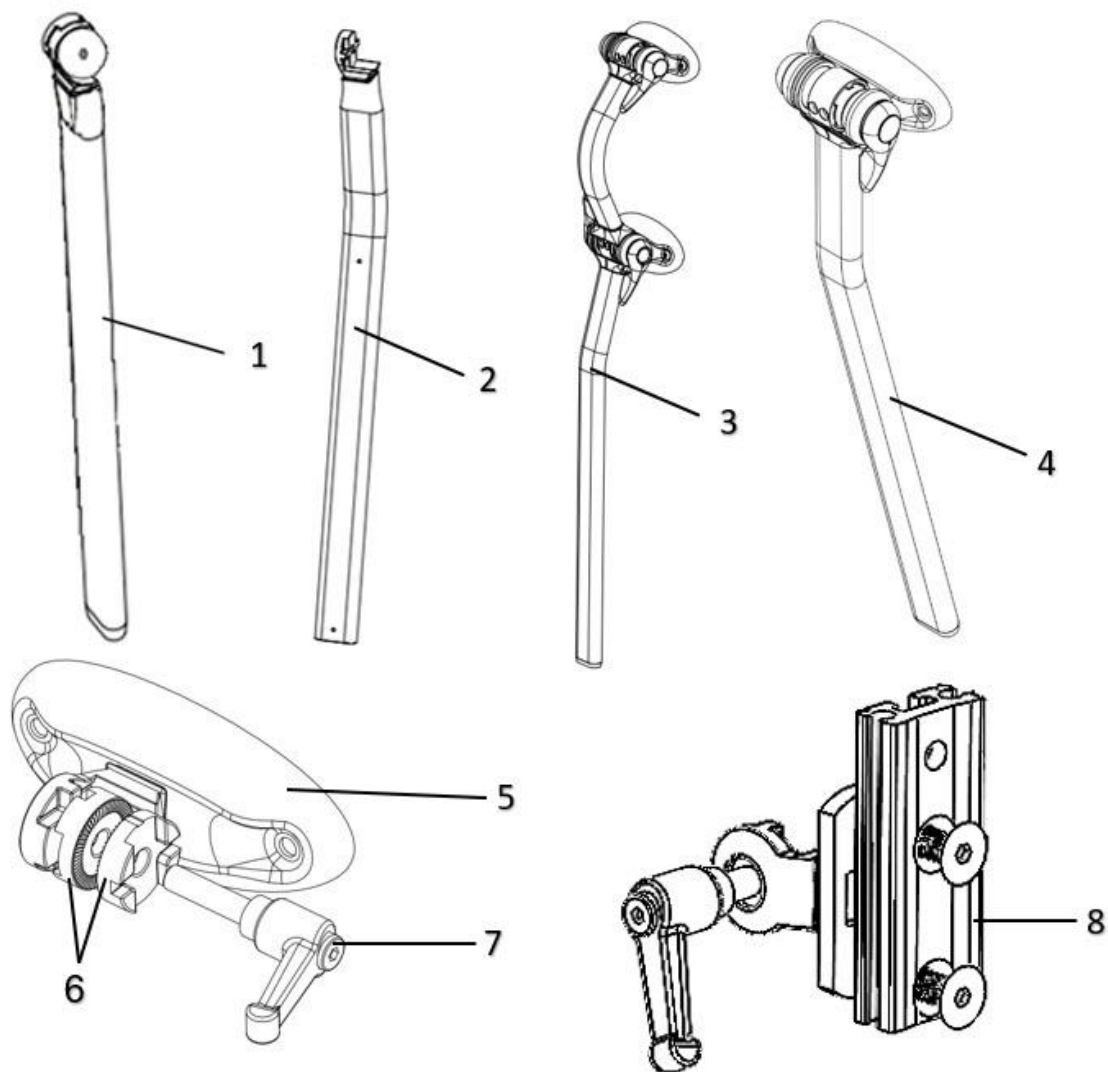

Sprängskiss

Flexbase

Junior 52

Basic

Innehåll

Sprängskiss	1
Ryggstolpe	3
ABC-profil	4
Ryggstolpe för Multiryggmekanism	5
Ryggstolpe Forma Komfort och Aktiv för Multirygg	6
Multiryggmekanism	7
Forma ryggmekanism.....	8
Ryggdyna Classic	9
Ryggdyna SitRite, SitRite LS.....	10
Ryggdyna ABC	11
Ryggstommar Forma Basic, Komfort och Active.....	12
Armstöd.....	13
Armstödsplattor	14
Sittdynor.....	15
Sittkryss Forma.....	16
Sittkryss Euroflex.....	17
Kombifäste	18
Sittkryss ABC	19
Ställdon sitstilt/rygg	20
Chassi Flexbase	21
Bromsspak Flexbase.....	22
Chassi Junior 52.....	23
Chassi Basic	24
Bromssystem sitsmonterad	25
Elektrisk broms.....	26
Sitslyft manuell.....	27
Sitslyft elektrisk.....	28
Styreelektronik.....	29
Anteckningar	30

Ryggstolpe

- | | | |
|----|--------------|---|
| 1. | 274001-6150 | Ryggstolpe SitRite rak stolpe utan dyna |
| 2. | SW-01517 | Ryggstolpe SitRite böjd stolpe utan dyna |
| 3. | 232030-3050 | Ryggstolpe Forma Bas/komfort utan dyna |
| | 232035-3050 | Ryggstolpe Forma Aktiv/komfort ML för Multirygg utan dyna |
| 4. | 231030-3050 | Ryggstolpe Forma bas utan dyna |
| 5. | SW01181 | Ryggfäste Forma/Classic |
| 6. | 624001-9000 | Kugglås |
| 7. | 7MRP-63-8x30 | Låsspak M8x30 |
| 8. | 274001-6006 | Profilinfästning |