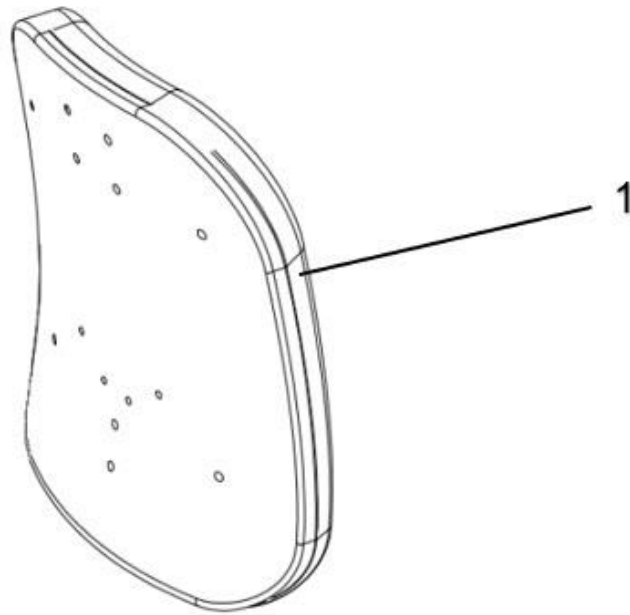

Ryggdyna Classic

1.	284244-3530	Rygg Classic för Multirygg 35x30 cm svart Atlantic
	284144-3530	Rygg Classic rak stolpe 35x30 cm svart Atlantic
	284244-3544	Rygg Classic för Multirygg 35x44 cm svart Atlantic
	284144-3544	Rygg Classic rak stolpe 35x44 cm svart Atlantic
	284244-4030	Rygg Classic för Multirygg 40x30 cm svart Atlantic
	284144-4030	Rygg Classic rak stolpe 40x30 cm svart Atlantic
	284244-4044	Rygg Classic för Multirygg 40x44 cm svart Atlantic
	284144-4044	Rygg Classic rak stolpe 40x44 cm svart Atlantic
	684144-6100	Ryggstomme Classic 35x30 cm svart Atlantic
	624244-6100	Ryggstomme Classic 35x44 cm svart Atlantic
	624144-6000	Ryggstomme Classic 40x30 cm svart Atlantic
	684244-6000	Ryggstomme Classic 40x44 cm svart Atlantic