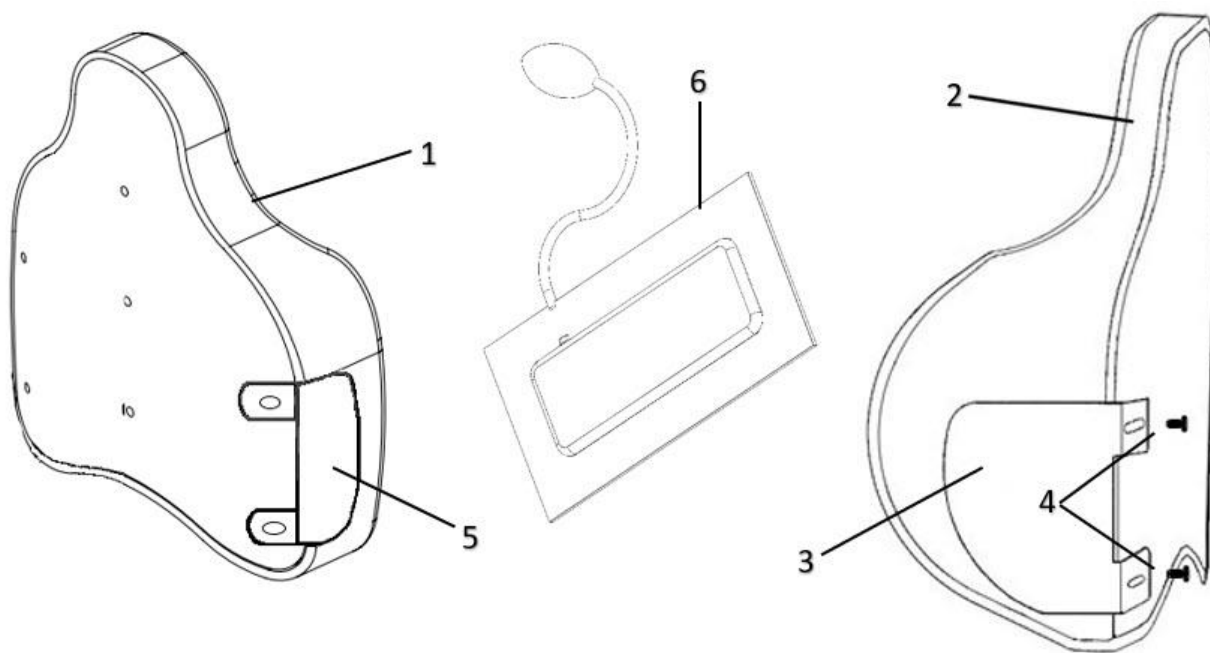

Ryggdyna SitRite, SitRite LS

* Angivna mått är faktiskt sittmått.

1.	224576-2732	Rygg SitRite 27x37 cm inklusive profil
	224526-3640	Rygg SitRite 35x43 cm inklusive profil
	224526-4245	Rygg SitRite 40x45 cm inklusive profil
	224526-4550	Rygg SitRite 45x47 cm inklusive profil
2.	224536-2732	Rygg SitRite LS 17x37 cm inklusive profil och bålstödsförstärkning
	224536-3640	Rygg SitRite LS 24x43 cm inklusive profil och bålstödsförstärkning
	224536-4245	Rygg SitRite LS 28x45 cm inklusive profil och bålstödsförstärkning
	224536-4550	Rygg SitRite LS 33x47 cm inklusive profil och bålstödsförstärkning
3.	624002-4700	Bålstödsförstärkning par SitRite LS rygg
4.	K6S-6x12 SK	Skruv kullrig M6x12 svartkrom
5.	624001-4700	Bålstödsförstärkning par SitRite rygg
6.	7SVANKSTÖD	Svankstöd luft stor
	60102630	Svankstöd luft liten