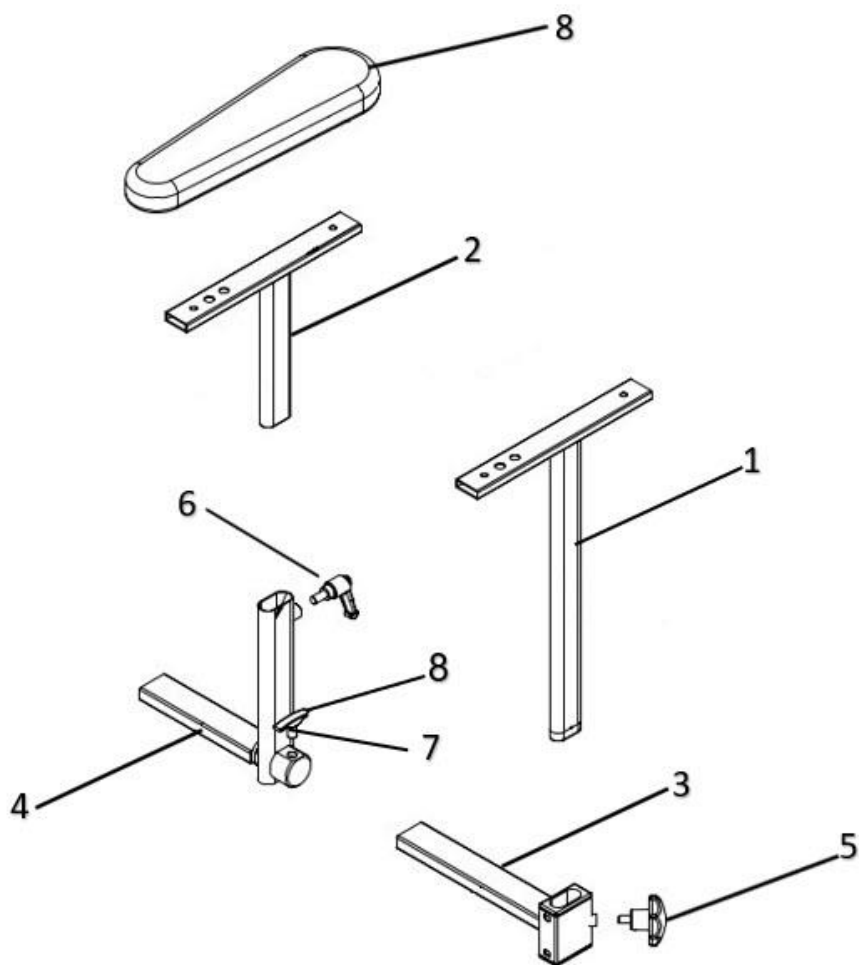

Armstöd

1.	624001-4010K 623401-4010 624101-4140 624001-4030	Armstöd höjdjustering Classic Armstöd höjdjustering Junior Armstöd höjdjustering extra lång Armstöd höjdjustering Slingback
2.	669101-4002	Armstöd höjdjustering fällbara armstöd
3.	634001-4012 6240014012K	Breddjustering Kort standard Breddjustering Lång för sittbredd $\geq$ 50 cm
4.	269102-4000H 269102-40x0V	Armsödsmekanism fällbar höger Armsödsmekanism fällbar vänster
5.	7S-RATT-8x16	Skruvratt
6.	7WN500-8x16 K6S-8x16	Låsspak M8x16 Skruv kullrig M8x16
7.	7GN617-10	Inställningsbult M10x1 inklusive mutter
8.	7WN651-5	T-handtag WN561E 50-M5